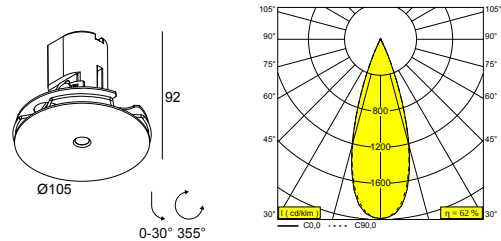

NIME II TRIMLESS OK 92735 PRIM

26415 9220 PRIM

BESCHIKBAAR IN
GRONDLAAG 26415 9220 PRIM

 [Bekijk op website](#)

Algemene info

LOCATIE	binnen
INSTALLATIE	Plafond Inbouw
ZAAGMAAT/OPENING (MM)	rond - Ø KIT
INBOUWDIEPTE (MM)	90
STOF EN WATERDICHTHEID	IP20
GEWICHT (KG)	0.3
RICHTBAARHEID	0° tot 30° zwenkbaar, 355° roteerbaar
INFO	LENS FL-35° EXCL.LED POWER SUPPLY 350-700mA-DC

Elektrische info

KLASSE	III
ENERGIE KLASSE	G

Info lichtbron

Lightsource Name	LED
Lichtbron	LED array 3,9-8,2W / CRI>90 (R9: 56) / 2700K / 385-677lm
TM-30-15 Waarden	Rf: 91 / Rg: 99
SDCM	SDCM2
Risk-groep	RG2 (threshold 0,6m)
LM80	L90B10 > 41000
LED techniek (lichtbron)	677lm // 8,2W // 83lm/W
LED techniek (toestel)	420lm // 9W // 45lm/W