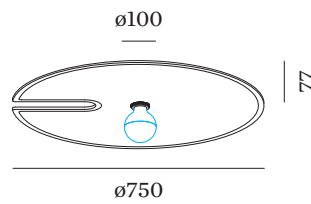

Ronde plafond-/wandarmatuur geïntegreerd in een akoestisch element van hoogwaardig PET-vilt met geluidsabsorberende eigenschappen; oppervlak Vilt Indigoblauw; lampfitting E27; lamptype G95; max. 15W; 220 - 240 V; beschermingsgraad IP20; PC1; lamp niet inbegrepen;