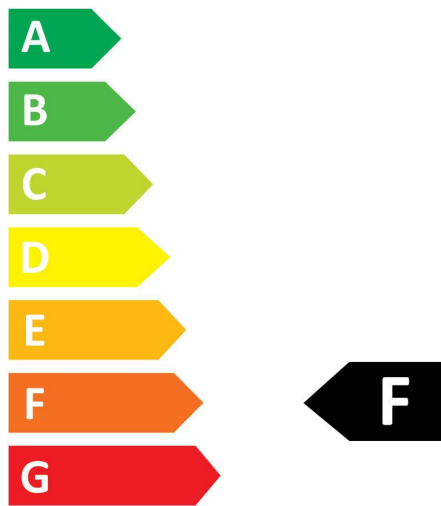

RefLED ES50

RefLED ES50 V6 230LM 840 36 SL

0029157

Product features

- Reeks ledlampen met reflector ES50, met witte behuizing - Lampvoet GU10. CRI > 80 - Beschikbaar in 3000K/4000K. Lichtbundel: 36° à 110°. Verwachte levensduur : 15.000 uur. Toepassing: Ideaal voor residentieel gebruik. 3 jaar garantie. Niet geschikt voor gesloten armaturen.

PRODUCT OVERVIEW

Productnaam	RefLED ES50 V6 230LM 840 36 SL
Technologie	LED
Watt (nominaal) (W)	3.1
Type	LED exchangeable
Lampvoet	GU10
Type armatuur (open/gesloten)	Open
Algemene toepassing	Kantoor, Horeca, Retail, Onderwijs, Residentieel & Consument, Musea & Galeries
ETIM klasse	EC001959
E-nummer FI	4741055
Garantie	3 jaar
Kleurtemperatuur (K)	4000
Lichtkleur	Koelwit
CRI (Ra)	80
Initiële kleurvariatie (SDCM)	SDCM6
Kleurafwijking in de tijd	6
Bundel breedte (°)	36
Photobiological Risk Group	RG1
Wattage (W)	3.1
Dimbaar	Neen
Gemiddelde levensduur (nominaal) (u)	15000
EAN code	5410288291574

Optical data

Kleurtemperatuur (K)	4000
Lichtkleur	Koelwit
CRI (Ra)	80
Initiële kleurvariatie (SDCM)	SDCM6
Kleurafwijking in de tijd	6
Luminous Intensity (cd)	460
Bundel breedte (°)	36
Photobiological Risk Group	RG1
Vermogen van lumen aan einde nominale levensduur (lm)	70

PHOTOMETRY

TECHNICAL DRAWINGS

RefLED ES50

RefLED ES50 V6 230LM 840 36 SL
0029157

0029157

4
kWh/1000h

2019/2015

SYLVANIA