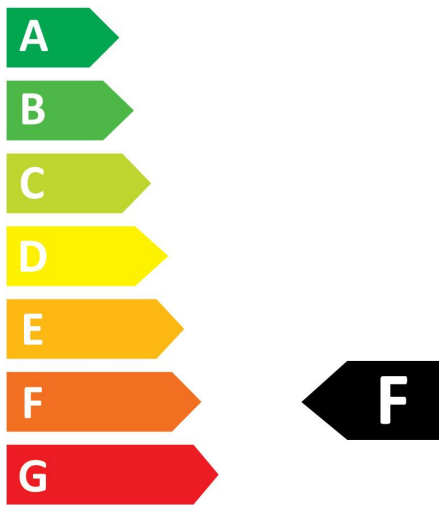

SYLVANIA

RefLED ES50

RefLED ES50 V6 230LM 840 36 SL

0029157

0029157

4
kWh/1000h

2019/2015