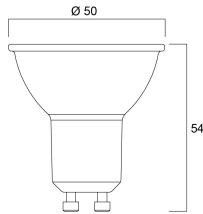

Lifetime data

Gemiddelde nominale levensduur - L70 B50	15000
Gemiddelde levensduur (nominaal) (u)	15000
Gemiddelde levensduur (nominaal) (uur)	15000

Physical data

Hoogte (mm)	54
Nominale diameter product (mm)	50
Gewicht (kg)	0.035

PHOTOMETRY

TECHNICAL DRAWINGS

RefLED ES50

RefLED ES50 V6 230LM 840 36 SL
0029157

0029157

4
kWh/1000h

2019/2015

SYLVANIA