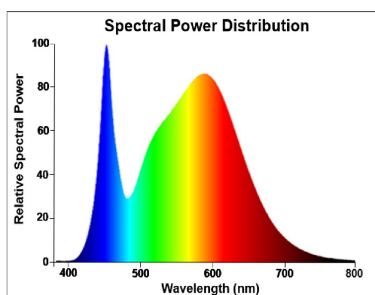

RefLED ES50

RefLED ES50 V6 230LM 840 36 SL

0029157

Packaging

Beschrijving verpakking	Karton
EAN code	5410288291574
Enkele lengte verpakking (cm)	8.2
Enkele breedte verpakking (cm)	6.1
Hoogte eenheidsverpakking (cm)	5.1
DUN14 (inner)	25410288291578
Eenheden per binnendoos	6
Binnenhoogte verpakking (cm)	9.2
Packaging inner width (cm)	16.4
Packaging inner depth (cm)	13.1
DUN14 (outer)	15410288291571
Eenheden per omdoos	60
Lengte omdoos (cm)	20.8
Breedte omdoos (cm)	17.8
Diepte omdoos (cm)	68.5

Safety data

Optimale bedrijfsomstandigheden (°C)	-20-40
Reinigingsinstructies bij breuk	Nvt
Lamp voor speciaal doeleinde	Nee
Uitsluitend te gebruiken in droge toepassingen	Ja
Geschikt voor huishoudelijke verlichting	Ja
Safety message	Niet geschikt voor geheel gesloten armaturen

PHOTOMETRY

TECHNICAL DRAWINGS