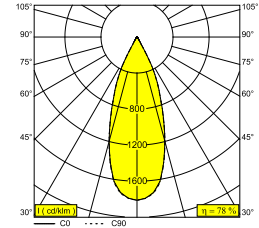

PARTOU S IP 93037 W

25216 9330 W

BESCHIKBAAR IN
ZWART 25216 9330 B
WIT 25216 9330 W

 [Bekijk op website](#)

Algemene info

LOCATIE	binnen
INSTALLATIE	Plafond Inbouw
ZAAGMAAT/OPENING (MM)	square - 76 x 76
INBOUWDIEPTE (MM)	100
DIKTE MONTAGEOPPERVLAK (MM)	min.5
STOF EN WATERDICHTHEID	IP44/20
GEWICHT (KG)	0,2
RICHTBAARHEID	niet richtbaar
INFO	REFLECTOR WFL-37° EXCL.LED POWER SUPPLY 350-500mA-DC

Elektrische info

KLASSE	III
ENERGIE KLASSE	E

Info lichtbron

Lightsource Name	LED
Lichtbron	LED array 5,8-8,6W / CRI>90 (R9: 52) / 3000K / 734-1018lm
TM-30-15 Waarden	Rf: 90 / Rg: 99
SDCM	SDCM1
Risk-groep	RG1
LM80	L90B10 > 50000
LED techniek (lichtbron)	1018lm // 8,6W // 118lm/W
LED techniek (toestel)	790lm // 10W // 80lm/W