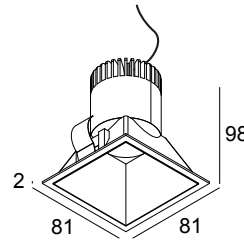

PARTOU S IP 93037 W

25216 9330 W

BESCHIKBAAR IN
ZWART 25216 9330 B
WIT 25216 9330 W

 [Bekijk op website](#)

Algemene info

LOCATIE	binnen
INSTALLATIE	Plafond Inbouw
ZAAGMAAT/OPENING (MM)	square - 76 x 76
INBOUWDIEPTE (MM)	100
DIKTE MONTAGEOPPERVLAK (MM)	min.5
STOF EN WATERDICHTHEID	IP44/20
GEWICHT (KG)	0,2
RICHTBAARHEID	niet richtbaar
INFO	REFLECTOR WFL-37° EXCL.LED POWER SUPPLY 350-500mA-DC

Elektrische info

KLASSE	III
ENERGIE KLASSE	E

Info lichtbron

Lightsource Name	LED
Lichtbron	LED array 5,8-8,6W / CRI>90 (R9: 52) / 3000K / 734-1018lm
TM-30-15 Waarden	Rf: 90 / Rg: 99
SDCM	SDCM1
Risk-groep	RG1
LM80	L90B10 > 50000
LED techniek (lichtbron)	1018lm // 8,6W // 118lm/W
LED techniek (toestel)	790lm // 10W // 80lm/W