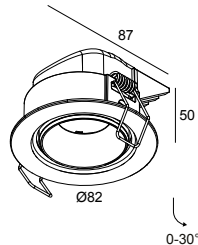

PLAT-OH! SOFT 93036 B-B

29512 9020 B-B

DISPONIBLE EN

NOIR-NOIR 29512 9020 B-B

NOIR-COULEUR OR 29512 9020 B-GC

BLANC-BLANC 29512 9020 W-W

[Voir sur le site Web](#)

Informations générales

EMPLACEMENT	interieur
INSTALLATION	Plafond Encastré
FORME / TAILLE DE DÉCOUPE (MM)	circulaire - 76
PROFONDEUR D'ENCASTREMENT (MM)	55
ÉPAISSEUR DE LA SURFACE DE MONTAGE (MM)	max.12,5
PROTECTION CONTRE LA PÉNÉTRATION	IP20
POIDS (KG)	0.2
ORIENTATION	0° à 30° inclinable
INFORMATIONS	REFLECTOR FL-36° EXCL.LED POWER SUPPLY 350mA-DC

Informations électriques

CLASSE	III
CLASSE D'ÉNERGIE	F

Info Source lumineuse

Lightsource Name	LED
Source de lumière	LED array 6W / CRI>90 (R9: 50) / 3000K-1800K / 623lm
Valeurs TM-30	Rf: 90 / Rg: 99
SDCM	SDCM2
Groupe de risque	RG1
LM80	L90B10 > 50000
Techniques LED (source lumineuse)	623lm // 6W // 105lm/W
Techniques LED (luminaire)	425lm // 7W // 62lm/W

Conditions

LED POWER SUPPLY 350mA-DC

Pour des instructions d'installation détaillées, veuillez consulter le manuel: [29512_XXX0_HAND.pdf](#)