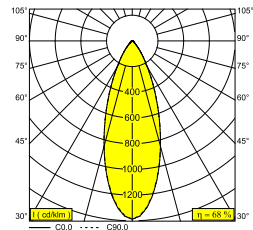

## PLAT-OH! SOFT 93036 B-B

29512 9020 B-B

DISPONIBLE EN

**NOIR-NOIR** 29512 9020 B-B

**NOIR-COULEUR OR** 29512 9020 B-GC

**BLANC-BLANC** 29512 9020 W-W

 [Voir sur le site Web](#)