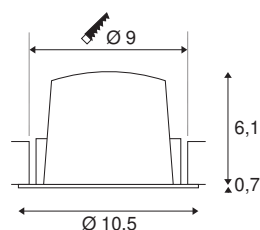

NUMINOS® DL M

plafonnier encastré à LED indoor noir / chromé 3000 K
55 ° avec ressorts à lame

Le système de luminaires NUMINOS de SLV allie technologie, design et fonctionnalité comme aucun autre. Vous bénéficiez ainsi de milliers d'aménagements lumineux avec les nombreux downlights et spotlights. Il en va de même pour NUMINOS® DL M qui, sous forme de plafonnier encastré, séduit avec la meilleure qualité de finition et de lumière. Vous concevez ainsi un éclairage discret, moderne et compact qui met les objets de la pièce en évidence. Le plafonnier encastré parvient à convaincre avec une puissance de 17,55 watts, une intensité lumineuse de 1550 lumens, une température de couleur de 3000 kelvins et un indice de rendu des couleurs élevé de plus de 90. Le montage se fait ensuite en un tour de main. Quand allez-vous vous décider pour NUMINOS ® de SLV?

INFORMATIONS TECHNIQUES

N° art.	1003873
Nombre de sorties lumineuses différentes	1
Code IP	IP 20 / IP 44
Classe de résistance aux chocs	IK 02
Résistance au choc	0.2 Joule
Montage	Encastré
Infos de montage	Plafond
Courant / tension secondaire	500 mA
Indice de protection	III
Wattage	17.55 W
Température ambiante min.	-20 °C
Température ambiante max.	40 °C
Lumen	1550 lm
Température de couleur	3000 Kelvin
Angle faisceau	55 °
Coloris	noir
CRI	90
UGR ≤	19
Caractéristiques LXXBXX	L80B50
Durée de vie	50000 h
Répartition de l'intensité lumineuse	rotosymétrique
Faisceau lumineux	direct

Risk Group	1
Hauteur	6.8 cm
Diamètre	10.5 cm
Poids net	0.24 kg
Poids brut	0.28 kg
Forme de la découpe	rond
Profondeur d'encastrement	7.5 cm
Diamètre d'encastrement	9 cm
BIG WHITE, page	32