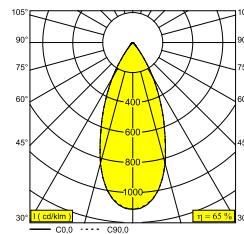

[Bekijk op website](#)

Algemene info

LOCATIE	binnen
INSTALLATIE	Plafond Inbouw
ZAAGMAAT/OPENING (MM)	rond - Ø KIT
INBOUWDIEPTE (MM)	115
STOF EN WATERDICHTHEID	IP44/20
GEWICHT (KG)	0.245
RICHTBAARHEID	0° tot 20° zwenkbaar, 355° roteerbaar
INFO	REFLECTOR WFL-45° EXCL.DIMMABLE LED POWER SUPPLY 500mA-DC

Elektrische info

KLASSE	III
ENERGIE KLASSE	F

Info lichtbron

Lightsource Name	LED
Lichtbron	LED array 10,2W / CRI>90 (R9: 50) / 3000K-1800K / 1038lm
SDCM	SDCM2
Risk-groep	RG1
LM80	L90B10 > 50000
LED techniek (lichtbron)	1038lm // 10,2W // 109lm/W
LED techniek (toestel)	675lm // 12W // 58lm/W

Benodigheden

MOUNTING KIT ENTERO ROUND S
MOUNTING KIT AIR 105
LED POWER SUPPLY 500mA-DC DIM

Voor gedetailleerde montage gegevens, consulteer de handleiding: [28484_XXX0_HAND.pdf](#)