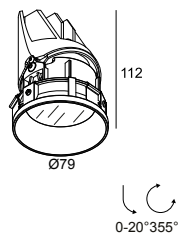

[Bekijk op website](#)

Algemene info

LOCATIE	binnen
INSTALLATIE	Plafond Inbouw
ZAAGMAAT/OPENING (MM)	rond - Ø KIT
INBOUWDIEPTE (MM)	115
STOF EN WATERDICHTHEID	IP44/20
GEWICHT (KG)	0.245
RICHTBAARHEID	0° tot 20° zwenkbaar, 355° roteerbaar
INFO	REFLECTOR WFL-45° EXCL.DIMMABLE LED POWER SUPPLY 500mA-DC

Elektrische info

KLASSE	III
ENERGIE KLASSE	F

Info lichtbron

Lightsource Name	LED
Lichtbron	LED array 10,2W / CRI>90 (R9: 50) / 3000K-1800K / 1038lm
SDCM	SDCM2
Risk-groep	RG1
LM80	L90B10 > 50000
LED techniek (lichtbron)	1038lm // 10,2W // 109lm/W
LED techniek (toestel)	675lm // 12W // 58lm/W

Benodigheden

MOUNTING KIT ENTERO ROUND S
MOUNTING KIT AIR 105
LED POWER SUPPLY 500mA-DC DIM

Voor gedetailleerde montage gegevens, consulteer de handleiding: [28484_XXX0_HAND.pdf](#)