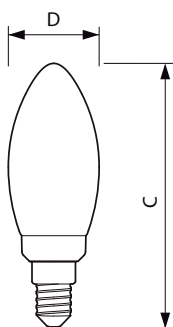

Product gegevens

Algemene informatie		Gecorreleerde kleurtemperatuur (nom.)	
Lampvoet	E14 [E14]	2700 K	
CE-markering	Ja	Lichtrendement (gespec.) (nom.)	138,00 lm/W
Conform EU RoHS-richtlijn	Ja	Kleurconsistentie	<6
Nominale levensduur (nom.)	15000 h	Kleurweergave-index (nom.)	90
Schakelcyclus	20000	LLMF bij einde nominale levensduur (nom.)	70 %
Meetreferentie van lichtstroom	Sphere	Bedrijfs- en elektrische gegevens	
Laag	MASTER Value	Ingangsfrequentie	50 tot 60 Hz
Eisen aan armatuurontwerp		Power (Rated) (Nom)	3,4 W
Kleurcode	927 [CCT van 2700 K]	Lampstroom (nom.)	20 mA
Lichtstroom (nom.)	470 lm	Overeenkomstig vermogen	40 W
Kleuraanduiding	Warmwit (WW)	Opstarttijd (nom.)	0,5 s
		Opwarmtijd tot 60% lichtopbrengst (nom.)	0,5 s

Maatschets

MASTER VLE LEDCandleD3.4-40W E14 B35 927FRG

Product	D	C
MASTER VLE LEDCandleD3.4-40W E14 B35 927FRG	35 mm	97 mm

Fotometrische gegevens

LEDcandle MAS 3,4W B35 E14 927 FR-POC

LEDcandle MAS 3,4W B35 E14 927 FR-GUL