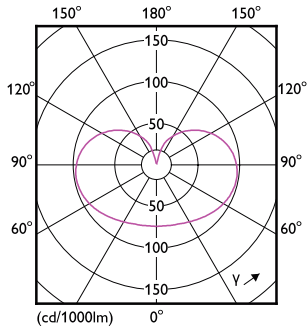

Product gegevens

Algemene informatie		Gecorreleerde kleurtemperatuur (nom.)	
Lampvoet	E14 [E14]	2700 K	
CE-markering	Ja	Lichtrendement (gespec.) (nom.)	138,00 lm/W
Conform EU RoHS-richtlijn	Ja	Kleurconsistentie	<6
Nominale levensduur (nom.)	15000 h	Kleurweergave-index (nom.)	90
Schakelcyclus	20000	LLMF bij einde nominale levensduur (nom.)	70 %
Meetreferentie van lichtstroom	Sphere	Bedrijfs- en elektrische gegevens	
Laag	MASTER Value	Ingangsfrequentie	50 tot 60 Hz
Eisen aan armatuurontwerp		Power (Rated) (Nom)	3,4 W
Kleurcode	927 [CCT van 2700 K]	Lampstroom (nom.)	20 mA
Lichtstroom (nom.)	470 lm	Overeenkomstig vermogen	40 W
Kleuraanduiding	Warmwit (WW)	Opstarttijd (nom.)	0,5 s
		Opwarmtijd tot 60% lichtopbrengst (nom.)	0,5 s

Maatschets

MASTER VLE LEDCandleD3.4-40W E14 B35 927FRG

Product	D	C
MASTER VLE LEDCandleD3.4-40W E14 B35 927FRG	35 mm	97 mm

Fotometrische gegevens

LEDcandle MAS 3,4W B35 E14 927 FR-POC

LEDcandle MAS 3,4W B35 E14 927 FR-GUL

MASTER Value LED kaars- en kogellampen

Fotometrische gegevens

LEDcandle MAS B35 3,4W E14 927 FR-LDD

Levensduur

Life Expectancy Diagram

Lumen Maintenance Diagram