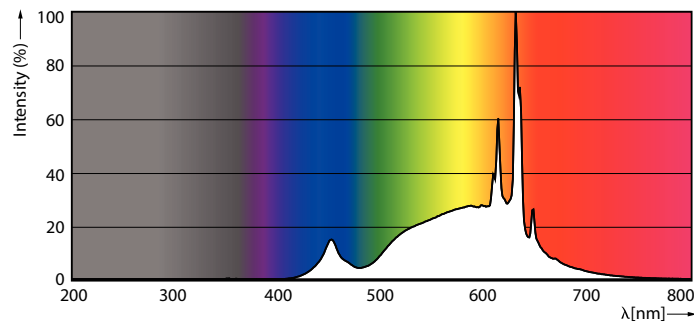

Fotometrische gegevens

LEDcandle MAS 3,4W B35 E14 927 FR-POC

LEDcandle MAS 3,4W B35 E14 927 FR-GUL