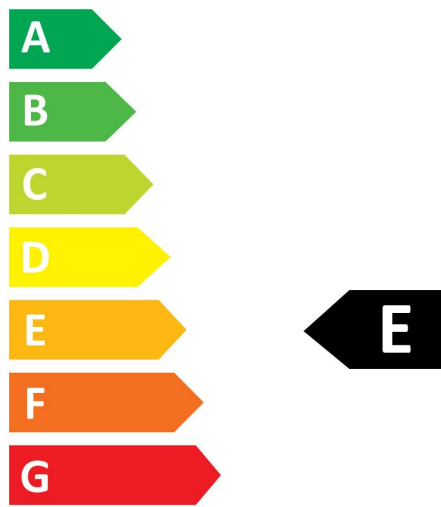

Optical data

Lichtstroom (nominaal) (lm)	806
Nuttige lichtstroom (nominaal) (lm)	806
Kleurtemperatuur (K)	2700
Lichtkleur	Homelight
CRI (Ra)	80
Initiële kleurvariatie (SDCM)	SDCM6
Photobiological Risk Group	RG0
Vermogen van lumen aan einde nominale levensduur (lm)	70

PHOTOMETRY

TECHNICAL DRAWINGS

SYLVANIA

TOLEDO BALL

ToLEDo Ball V7 806LM 827 E14 SL

0029630

SYLVANIA

0029630