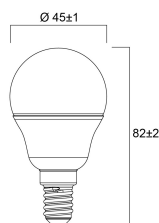

Lifetime data

Gemiddelde nominale levensduur - L70 B50	15000
Gemiddelde levensduur (nominaal) (u)	15000
Gemiddelde levensduur (nominaal) (uur)	15000

Physical data

Lengte (mm)	82
Nominale diameter product (mm)	45
Gewicht (kg)	0.018

TOLEDO BALL

ToLEDo Ball V7 806LM 827 E14 SL

0029630

Packaging

Beschrijving verpakking	Karton
EAN code	5410288296302
Enkele lengte verpakking (cm)	5.0
Enkele breedte verpakking (cm)	5.0
Hoogte eenheidsverpakking (cm)	9.5
DUN14 (outer)	15410288296309
Eenheden per omdoos	6
Lengte omdoos (cm)	15.8
Breedte omdoos (cm)	10.7
Diepte omdoos (cm)	10.2

PHOTOMETRY

TECHNICAL DRAWINGS

SYLVANIA

TOLEDO BALL

ToLEDo Ball V7 806LM 827 E14 SL

0029630

SYLVANIA

0029630