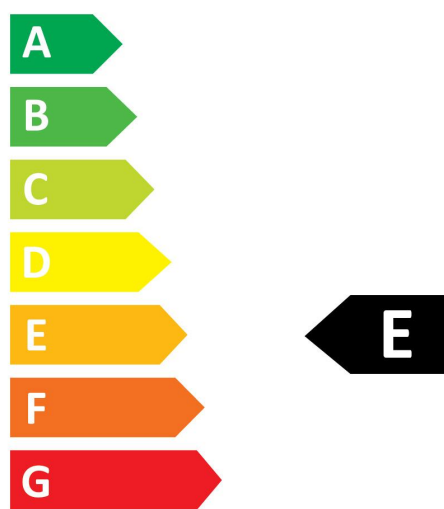

TOLEDO BALL

ToLEDo Ball V7 806LM 827 E14 SL

0029630

Product features

- Reeks multidirectionele frosted ledlampen - Lampvoet E14 of E27. Kaars- en kogelvorm. Tot 90% energiebesparing. CRI > 80 - Beschikbaar in 2700K, 4000K et 6500K. 100% retrofit met een gloeilamp. Onmiddellijke ontsteking bij 100% lichtstroom. Verwachte levensduur : 15.000 uur. 50.000 schakelcycli. 3 jaar garantie. Niet geschikt voor gesloten armaturen.

Optical data

Lichtstroom (nominaal) (lm)	806
Nuttige lichtstroom (nominaal) (lm)	806
Kleurtemperatuur (K)	2700
Lichtkleur	Homelight
CRI (Ra)	80
Initiële kleurvariatie (SDCM)	SDCM6
Photobiological Risk Group	RG0
Vermogen van lumen aan einde nominale levensduur (lm)	70

7
kWh/1000h

2019/2015

SYLVANIA

TOLEDO BALL

ToLEDo Ball V7 806LM 827 E14 SL

0029630

0029630

7
kWh/1000h