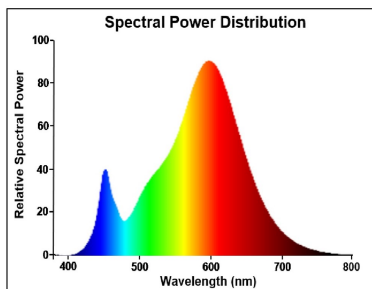

TOLEDO BALL

ToLEDo Ball V7 806LM 827 E14 SL

0029630

Packaging

Beschrijving verpakking	Karton
EAN code	5410288296302
Enkele lengte verpakking (cm)	5.0
Enkele breedte verpakking (cm)	5.0
Hoogte eenheidsverpakking (cm)	9.5
DUN14 (outer)	15410288296309
Eenheden per omdoos	6
Lengte omdoos (cm)	15.8
Breedte omdoos (cm)	10.7
Diepte omdoos (cm)	10.2

Safety data

Optimale bedrijfsomstandigheden (°C)	-20-40
Reinigingsinstructies bij breuk	Nvt
Lamp voor speciaal doeleinde	Nee
Uitsluitend te gebruiken in droge toepassingen	Ja
Geschikt voor huishoudelijke verlichting	Ja
Safety message	Niet geschikt voor geheel gesloten armaturen

PHOTOMETRY

TECHNICAL DRAWINGS