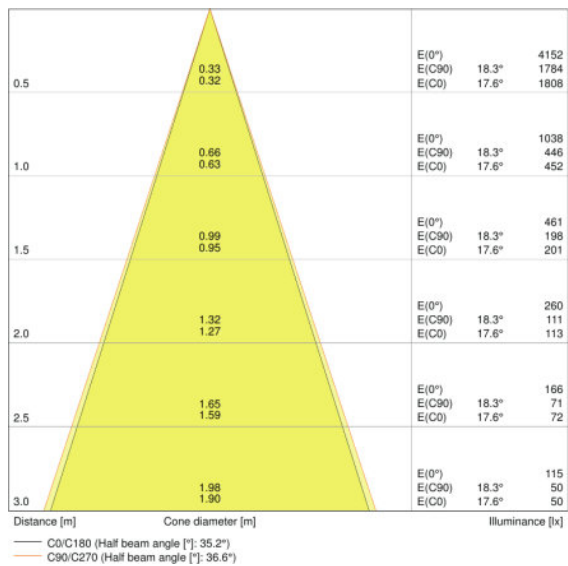

Fotometrische data

Kleurtemperatuur	3000 K
Lichtstroom	550 lm
Lichtstroom efficiëntie	85 lm/W
Standaardafwijking van kleurproeven	≤ 4 sdc _m
Lichtkleur	Warm White
Kleurweergave-index Ra	>80

Lichttechnische gegevens

Stralingshoek	36 °
---------------	------

Afmetingen

Diameter	80,0 mm
Hoogte	36,0 mm
Product gewicht	189,00 g
Diameter inbouw opening	68 mm

Kleuren & materialen

Body materiaal	Aluminum
Kleur behuizing	White
Kleur van het product	White

Aanvullende product data

Montagetype	Recessed
Montagelocatie	Ceiling

Vermogen

Instelbaar	Ja
Dimbaar	Nee
Type aansluiting	Terminal, 2-pin

Certificaten & normen

Beschermklasse IK (Schok bestendig)	IK06
Photobiological safety group	RG 0
Veiligheidsklasse	II
Type bescherming	IP20
Normen	CE/CB/TÜV SÜD/EAC/RoHS

Lichtverdeling

LDC typ cone

LDC typ polar

LOGISTIEKE DATA

Productcode	Productomschrijving	Verpakkingseenheid (stuks per verpakking)	Afmetingen (lengte x breedte x hoogte)	Volume	Gewicht
4058075126909	SPOT ADJUST 6 W 3000 K WT	Verzenddoos 30	575 mm x 230 mm x 225 mm	29.76 dm ³	8195,00 g