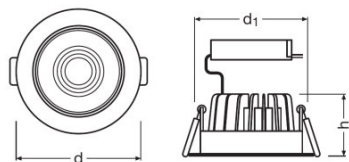

Stralingshoek	36 °
---------------	------

Afmetingen

Diameter	80,0 mm
Hoogte	36,0 mm
Product gewicht	189,00 g
Diameter inbouw opening	68 mm

Kleuren & materialen

Body materiaal	Aluminum
Kleur behuizing	White
Kleur van het product	White

Lichtverdeling

LDC typ cone

LDC typ polar

LOGISTIEKE DATA

Productcode	Productomschrijving	Verpakkingseenheid (stuks per verpakking)	Afmetingen (lengte x breedte x hoogte)	Volume	Gewicht
4058075126909	SPOT ADJUST 6 W 3000 K WT	Verzenddoos 30	575 mm x 230 mm x 225 mm	29.76 dm ³	8195,00 g