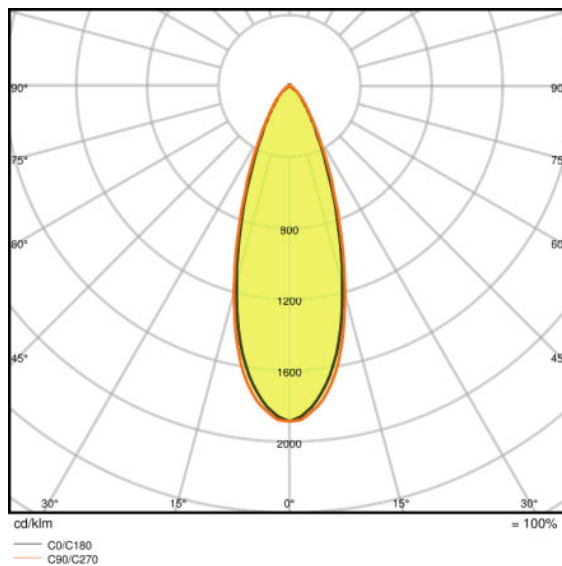

Fotometrische data

Kleurtemperatuur	3000 K
Lichtstroom	550 lm
Lichtstroom efficiëntie	85 lm/W
Standaardafwijking van kleurproeven	≤ 4 sdc _m
Lichtkleur	Warm White
Kleurweergave-index Ra	>80

Lichttechnische gegevens

Stralingshoek	36 °
---------------	------

Afmetingen

Diameter	80,0 mm
Hoogte	36,0 mm
Product gewicht	189,00 g
Diameter inbouw opening	68 mm

Kleuren & materialen

Body materiaal	Aluminum
Kleur behuizing	White
Kleur van het product	White

Lichtverdeling

LDC typ cone

LDC typ polar

LOGISTIEKE DATA

Productcode	Productomschrijving	Verpakkingseenheid (stuks per verpakking)	Afmetingen (lengte x breedte x hoogte)	Volume	Gewicht
4058075126909	SPOT ADJUST 6 W 3000 K WT	Verzenddoos 30	575 mm x 230 mm x 225 mm	29.76 dm ³	8195,00 g