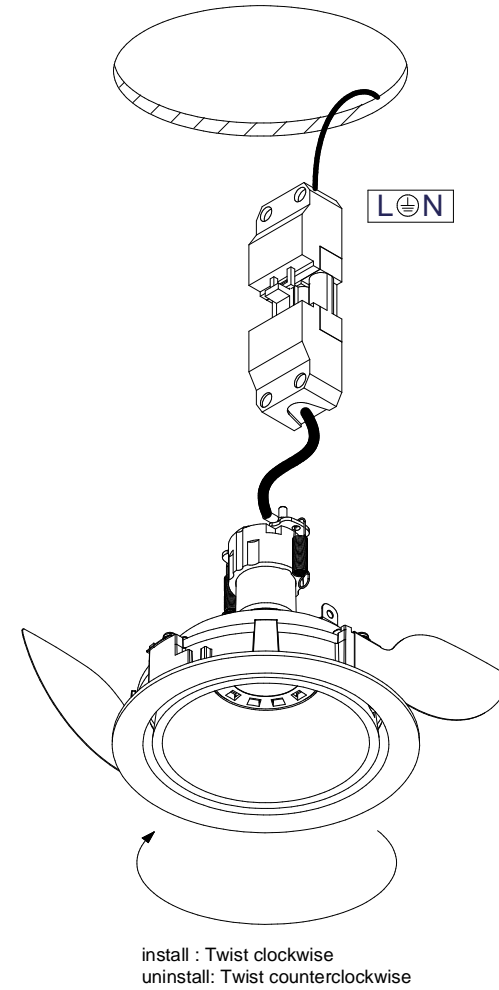

Smart Lotis Adjustable Ø115 ES50

127820XX

Lamptype : RETROFIT LED MAX.50W

fitting : GU10

1

2

3

4

CAN BE USED WITH

Recessed ring
12810230 Smart recessed ring ø115

Mask
12810009 Smart mask ø115 1x Whstr
12810032 Smart mask ø115 1x Blstr
12810046 Smart mask ø115 1x Gold
12810109 Smart mask ø115 2x Whstr
12810132 Smart mask ø115 2x Blstr
12810146 Smart mask ø115 2x Gold