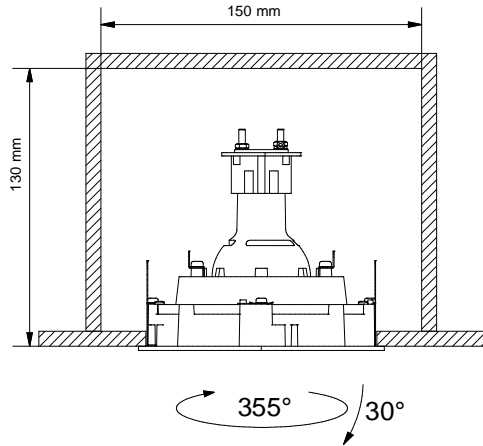

Smart Lotis Adjustable Ø115 ES50

127820XX

Lamptype : RETROFIT LED MAX.50W

fitting : GU10

1

2

3

4