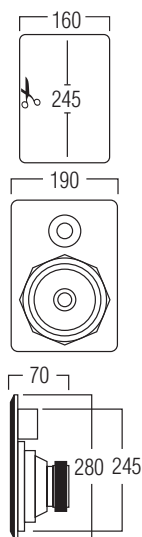

zwarte grille (optie)

TECHNISCHE GEGEVENS

bereik	<50 m ²
klankkwaliteit	warm
systeem	2-weg coaxiaal
woofer	5,25" aluminium cone rubber edge
tweeter	0,75" swivel neodymium alu dome
versterker Vermogen	10 - 100 W (aanbevolen)
gevoeligheid	88 dB
impedantie	8 Ω
frequentiebereik	60 Hz - 20 kHz
afmetingen uitsnit	180 mm
afmetingen (Ø x d)	200 x 70 mm
gewicht / stuk	1,10 kg
behuizing	ABS
kleur	wit
extra	overschilderbaar draaibare tweeter spatwaterbestendig
opties	KITRO2 / zwarte grille (GRILL R0525 B)

- ① aluminium woofer voor een hoger geluidsrendement
- ② aluminium grille met magneetsysteem voor waterbestendigheid
- ③ draaibare tweeter

AFMETINGEN

TECHNISCHE GEGEVENS

bereik	<50 m ²
klankkwaliteit	warm
systeem	2-weg coaxiaal
woofer	6,5" aluminium cone rubber edge
tweeter	0,75" swivel neodymium alu dome
versterkervermogen	20 - 120 W (aanbevolen)
gevoeligheid	88 dB
impedantie	8 Ω
frequentiebereik	50 Hz - 20 kHz
afmetingen uitsnit	205 mm
afmetingen (Ø x d)	230 x 85 mm
gewicht / stuk	1,25 kg
behuizing	ABS
kleur	wit
extra	overschilderbaar draaibare tweeter spatwaterbestendig
opties	KITR03

- ① aluminium woofer voor een hoger geluidsrendement
- ② aluminium grille met magneetsysteem voor waterbestendigheid
- ③ draaibare tweeter

AFMETINGEN

TECHNISCHE GEGEVENS

bereik	<50 m ²
klankkwaliteit	warm
systeem	2-weg
woofer	5,25" aluminium cone rubber edge
tweeter	0,75" swivel neodymium alu dome
versterkervermogen	20 - 120 W (aanbevolen)
gevoeligheid	88 dB
impedantie	8 Ω
frequentiebereik	50 Hz - 20 kHz
afm. uitsnit (h x b)	245 x 160 mm
afm. (h x b x d)	280 x 190 x 70 mm
gewicht / stuk	1,5 kg
behuizing	ABS
kleur	wit
extra	overschilderbaar draaibare tweeter spatwaterbestendig
opties	KITRE2 / zwarte grill (GRILL RE650 B)