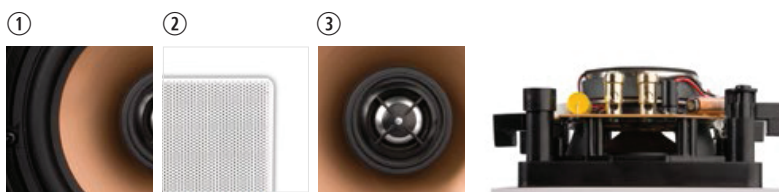

HPSQ525

Happi is Fins voor openheid, zuurstof. Het typeert de volledige reeks, want Happi vertaalt het ultieme comfort in een geniaal design. Dankzij ingenieuze ingrepen gaat deze frameloze speaker met ultra strakke grille moeiteloos op in je keuken, woonkamer, terras of badkamer. De HPSQ525 is erg compact, wat hem tot ideale partner maakt voor een ruimte van pakweg 30 - 40 m².

- ① aluminium woofer voor een hoger geluidsrendement
- ② aluminium grille mét magneetsysteem voor waterbestendigheid
- ③ draaibare tweeter

Je wil van je keuken een design hoogstandje maken? Dan is de HPSQ525 de ideale 'finishing touch': compact en beheerst.

TECHNISCHE GEGEVENS

bereik	<50 m²
klankkwaliteit	warm
systeem	2-weg coaxiaal
woofer	5,25" alu minium cone rubber edge
tweeter	0,75" swivel neodymium alu dome
versterkervermogen	10 - 100 W (aanbevolen)
gevoeligheid	88 dB
impedantie	8 Ω
frequentiebereik	60 Hz - 20 kHz
afm. uitsnit (h x b)	148 x 148 mm
afm. (h x b x d)	170 x 170 x 75 mm
gewicht / stuk	1 kg
behuizing	ABS
kleur	wit
extra	overschilderbaar draaibare tweeter spatwaterbestendig
opties	KITSQ1 / zwarte grille (GRILL SQ525 B)

AFMETINGEN