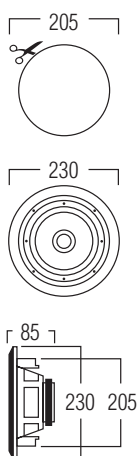

zwarte grille (optie)

TECHNISCHE GEGEVENS

bereik	<50 m ²
klankkwaliteit	warm
systeem	2-weg coaxiaal
woofer	5,25" aluminium cone rubber edge
tweeter	0,75" swivel neodymium alu dome
versterker Vermogen	10 - 100 W (aanbevolen)
gevoeligheid	88 dB
impedantie	8 Ω
frequentiebereik	60 Hz - 20 kHz
afmetingen uitsnit	180 mm
afmetingen (Ø x d)	200 x 70 mm
gewicht / stuk	1,10 kg
behuizing	ABS
kleur	wit
extra	overschilderbaar draaibare tweeter spatwaterbestendig
opties	KITRO2 / zwarte grille (GRILL R0525 B)

- ① aluminium woofer voor een hoger geluidsrendement
- ② aluminium grille met magneetsysteem voor waterbestendigheid
- ③ draaibare tweeter

AFMETINGEN

TECHNISCHE GEGEVENS

bereik	<50 m ²
klankkwaliteit	warm
systeem	2-weg coaxiaal
woofer	6,5" aluminium cone rubber edge
tweeter	0,75" swivel neodymium alu dome
versterkervermogen	20 - 120 W (aanbevolen)
gevoeligheid	88 dB
impedantie	8 Ω
frequentiebereik	50 Hz - 20 kHz
afmetingen uitsnit	205 mm
afmetingen (Ø x d)	230 x 85 mm
gewicht / stuk	1,25 kg
behuizing	ABS
kleur	wit
extra	overschilderbaar draaibare tweeter spatwaterbestendig
opties	KITR03