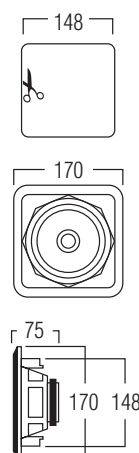

AFMETINGEN