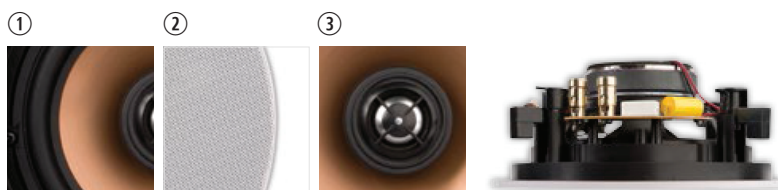

zwarte grille (optie)

TECHNISCHE GEGEVENS

bereik	<50 m ²
klankkwaliteit	warm
systeem	2-weg coaxiaal
woofer	5,25" aluminium cone rubber edge
tweeter	0,75" swivel neodymium alu dome
versterker Vermogen	10 - 100 W (aanbevolen)
gevoeligheid	88 dB
impedantie	8 Ω
frequentiebereik	60 Hz - 20 kHz
afmetingen uitsnit	180 mm
afmetingen (Ø x d)	200 x 70 mm
gewicht / stuk	1,10 kg
behuizing	ABS
kleur	wit
extra	overschilderbaar draaibare tweeter spatwaterbestendig
opties	KITRO2 / zwarte grille (GRILL R0525 B)

- ① aluminium woofer voor een hoger geluidsrendement
- ② aluminium grille met magneetsysteem voor waterbestendigheid
- ③ draaibare tweeter

AFMETINGEN

TECHNISCHE GEGEVENS

bereik	<50 m ²
klankkwaliteit	warm
systeem	2-weg coaxiaal
woofer	6,5" aluminium cone rubber edge
tweeter	0,75" swivel neodymium alu dome
versterkervermogen	20 - 120 W (aanbevolen)
gevoeligheid	88 dB
impedantie	8 Ω
frequentiebereik	50 Hz - 20 kHz
afmetingen uitsnit	205 mm
afmetingen (Ø x d)	230 x 85 mm
gewicht / stuk	1,25 kg
behuizing	ABS
kleur	wit
extra	overschilderbaar draaibare tweeter spatwaterbestendig
opties	KITR03

- ① aluminium woofer voor een hoger geluidsrendement
- ② aluminium grille met magneetsysteem voor waterbestendigheid
- ③ draaibare tweeter

AFMETINGEN

TECHNISCHE GEGEVENS

bereik	<50 m ²
klankkwaliteit	warm
systeem	2-weg
woofer	5,25" aluminium cone rubber edge
tweeter	0,75" swivel neodymium alu dome
versterkervermogen	20 - 120 W (aanbevolen)
gevoeligheid	88 dB
impedantie	8 Ω
frequentiebereik	50 Hz - 20 kHz
afm. uitsnit (h x b)	245 x 160 mm
afm. (h x b x d)	280 x 190 x 70 mm
gewicht / stuk	1,5 kg
behuizing	ABS
kleur	wit
extra	overschilderbaar draaibare tweeter spatwaterbestendig
opties	KITRE2 / zwarte grill (GRILL RE650 B)