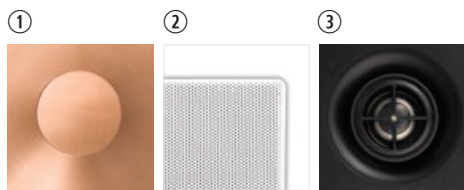

- ① aluminium woofer voor een hoger geluidsrendement
- ② aluminium grille mét magneetsysteem voor waterbestendigheid
- ③ draaibare tweeter

Je wil van je keuken een design hoogstandje maken? Dan is de HPSQ525 de ideale 'finishing touch': compact en beheerst.

zwarte grille (optie)

TECHNISCHE GEGEVENS

bereik	<50 m ²
klankkwaliteit	warm
systeem	2-weg coaxiaal
woofer	5,25" alu minium cone rubber edge
tweeter	0,75" swivel neodymium alu dome
versterkervermogen	10 - 100 W (aanbevolen)
gevoeligheid	88 dB
impedantie	8 Ω
frequentiebereik	60 Hz - 20 kHz
afm. uitsnit (h x b)	148 x 148 mm
afm. (h x b x d)	170 x 170 x 75 mm
gewicht / stuk	1 kg
behuizing	ABS
kleur	wit
extra	overschilderbaar draaibare tweeter spatwaterbestendig
opties	KITSQ1 / zwarte grille (GRILL SQ525 B)

AFMETINGEN

zwarte grille (optie)

HPRE650

Happi is Fins voor openheid, zuurstof. Het typeert de volledige reeks, want Happi vertaalt het ultieme comfort in een geniaal design. De HPRE650 leent zich gemakkelijk om elke ruimte te vullen. De 6,5" driver met separate draaibare tweeter tovert elke noot om tot een oorstrelend detail. Of je nu buiten, dan wel binnen wil genieten.

- ① aluminium woofer voor een hoger geluidsrendement
- ② aluminium grille met magneetsysteem voor waterbestendigheid
- ③ draaibare tweeter

AFMETINGEN

TECHNISCHE GEGEVENS

bereik	<50 m ²
klankkwaliteit	warm
systeem	2-weg
woofer	5,25" aluminium cone rubber edge
tweeter	0,75" swivel neodymium alu dome
versterkervermogen	20 - 120 W (aanbevolen)
gevoeligheid	88 dB
impedantie	8 Ω
frequentiebereik	50 Hz - 20 kHz
afm. uitsnit (h x b)	245 x 160 mm
afm. (h x b x d)	280 x 190 x 70 mm
gewicht / stuk	1,5 kg
behuizing	ABS
kleur	wit
extra	overschilderbaar draaibare tweeter spatwaterbestendig
opties	KITRE2 / zwarte grill (GRILL RE650 B)