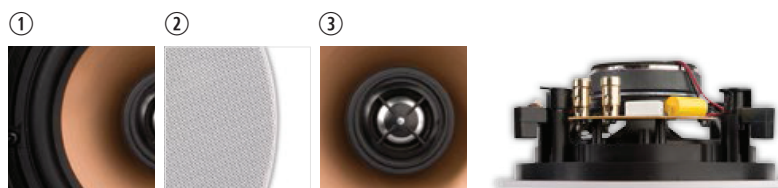

zwarte grille (optie)

TECHNISCHE GEGEVENS

bereik	<50 m ²
klankkwaliteit	warm
systeem	2-weg coaxiaal
woofer	5,25" aluminium cone rubber edge
tweeter	0,75" swivel neodymium alu dome
versterker Vermogen	10 - 100 W (aanbevolen)
gevoeligheid	88 dB
impedantie	8 Ω
frequentiebereik	60 Hz - 20 kHz
afmetingen uitsnit	180 mm
afmetingen (Ø x d)	200 x 70 mm
gewicht / stuk	1,10 kg
behuizing	ABS
kleur	wit
extra	overschilderbaar draaibare tweeter spatwaterbestendig
opties	KITRO2 / zwarte grille (GRILL R0525 B)

- ① aluminium woofer voor een hoger geluidsrendement
- ② aluminium grille met magneetsysteem voor waterbestendigheid
- ③ draaibare tweeter

AFMETINGEN

TECHNISCHE GEGEVENS

bereik	<50 m ²
klankkwaliteit	warm
systeem	2-weg coaxiaal
woofer	6,5" aluminium cone rubber edge
tweeter	0,75" swivel neodymium alu dome
versterkervermogen	20 - 120 W (aanbevolen)
gevoeligheid	88 dB
impedantie	8 Ω
frequentiebereik	50 Hz - 20 kHz
afmetingen uitsnit	205 mm
afmetingen (Ø x d)	230 x 85 mm
gewicht / stuk	1,25 kg
behuizing	ABS
kleur	wit
extra	overschilderbaar draaibare tweeter spatwaterbestendig
opties	KITR03

- ① aluminium woofer voor een hoger geluidsrendement
- ② aluminium grille met magneetsysteem voor waterbestendigheid
- ③ draaibare tweeter

AFMETINGEN

TECHNISCHE GEGEVENS

bereik	<50 m ²
klankkwaliteit	warm
systeem	2-weg
woofer	5,25" aluminium cone rubber edge
tweeter	0,75" swivel neodymium alu dome
versterkervermogen	20 - 120 W (aanbevolen)
gevoeligheid	88 dB
impedantie	8 Ω
frequentiebereik	50 Hz - 20 kHz
afm. uitsnit (h x b)	245 x 160 mm
afm. (h x b x d)	280 x 190 x 70 mm
gewicht / stuk	1,5 kg
behuizing	ABS
kleur	wit
extra	overschilderbaar draaibare tweeter spatwaterbestendig
opties	KITRE2 / zwarte grill (GRILL RE650 B)