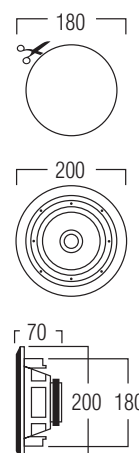

AFMETINGEN