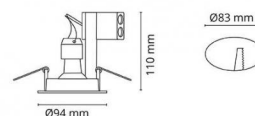

Specification: Jupiter Outdoor

Codes-articles: **5046 923930**
EAN: 7021989239307

Source lumineuse

Type de source lumineuse:	Halogen
Socket:	GU10
Wattage:	50W
System wattage:	50W
Luminous flux:	350lm
Efficacité:	7 lm/W
Tension:	230V
Light distribution:	Directe
Faisceau:	35°

Protection

Classe Isolation:	Classe II
IP:	IP23

Énergie et approbations

Approbation:	CE
--------------	----

Matériaux et finition

Embase:	Aluminium
Couleur:	Graphite (RAL 7024)

Montage/Connexion

Montage:	Encastré
Embrayage:	Bornier sans vis

Dimensions (mm)

Hauteur (H):	112
Diameter (D):	94
Cut-out:	83
Ceiling void depth:	110
Distance d'une surface inflammable:	50mm
Poids (brutto/netto):	0.36

Emballage

Dimensions de l'emballage:	115 x 115 x 165
----------------------------	-----------------