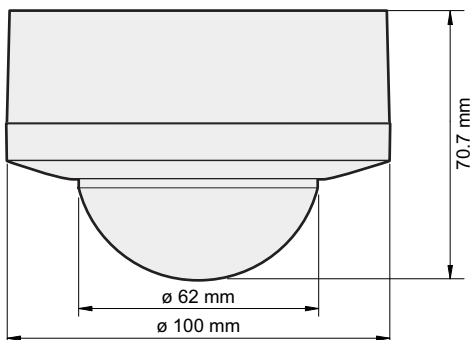

Detectiebereik

H	A Walking	B Across	C Towards
4.0 m	∅ 18 m	∅ 18 m	∅ 11 m
8.0 m	∅ 35 m	∅ 33 m	∅ 23 m
12.0 m	∅ 53 m	*	∅ 13 m

* not specified

Measured according to EN/IEC63180

Bluetooth

230 V

secundair

360°

∅ 53 m
vanop een
hoogte van
12 m

4 – 12 m

opbouw

niko

Technische gegevens

Artikelnummer	353-802011
Bijpassende master detectoren	353-600121, 353-601121, 353-601221, 353-602121, 353-602221, 353-700121, 353-701121, 353-701221, 353-702121, 353-702221, 353-802111
Voedingsspanning	230 Vac \pm 10 %, 50 Hz
Detector output	230 V (ON/OFF)
Maximaal verbruik	0.2 W
Maximale nominale waarde vermogenschakelaar	16 A (beperkt door nationale regelgeving voor installaties)
Detectiehoek	360°
Detectiebereik (PIR)	\varnothing 53 m vanop een hoogte van 12 m
Omgevingstemperatuur	-25 – +40 °C
Montage	opbouw
Montagehoogte	4 – 12 m
Kleur	white (bij benadering RAL 9010)
Afmetingen zichtbaar (HxBxD)	100 x 100 x 70.7 mm
Afmetingen (HxBxD)	100 x 100 x 70.7 mm
Maximumbereik Bluetooth® (vrij veld, afhankelijk van het toestel)	50 m
Werkfrequentie	2.4 GHz
Maximaal radiofrequent vermogen	-2 dBm
Beschermingsgraad	IP54
Slagvastheid	IK03
Instellingen wijzigen	Niko detector tool app (iOS-Android) en 2-wegs Bluetooth® communicatie
Halogeenvrij	ja
Markering	CE

Afmetingen

Aansluitschema