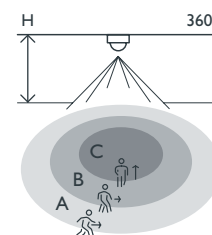

Detectiebereik

H	A Walking	B Across	C Towards
4.0 m	∅ 18 m	∅ 18 m	∅ 11 m
8.0 m	∅ 35 m	∅ 33 m	∅ 23 m
12.0 m	∅ 53 m	*	∅ 13 m

* not specified

Measured according to EN/IEC63180

Bluetooth

230 V

secundair

360°

∅ 53 m
vanop een
hoogte van
12 m

4 – 12 m

opbouw

niko