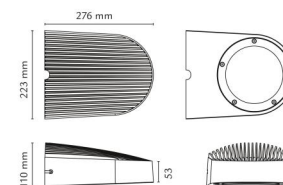

Lichttechniek

Soort lichtbron: LED
 Lichtbron inbegrepen: Ja
 Luminous flux: 790/1630lm
 Kleurtemperatuur: 3000K
 Kleurweergave (CRI): Ra>80
 MacAdams factor: SDCM: 3
 levensduur: L80/B20>50,000
 Lichtverdeling: Direct
 Optiek: Reflector
 Bundelhoek: 100°

Montage/Aansluiting

Montage: Opbouw, Buiten
 Koppeling: Schroefloos klemmenblok

Afmetingen (mm)

Breedte (mm) W: 223
 Hoogte (mm) H: 110
 Diepte (D): 276
 Gewicht (kg) bruto/netto: 3.5 / 3.3

Verpakking

Verpakkingsafmetingen (mm): 300 x 233 x 120