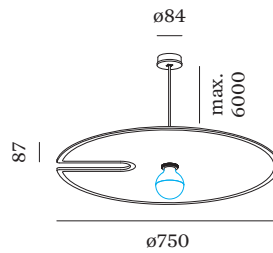

max. 15.0 W

ÉLECTRIQUE

220 - 240 V

Class 1

PHYSIQUE

Diamètre 750 mm

Hauteur 87 mm

1.21 kg

suspension 2,5 m incl.

Luminaire rond pour plafond/mural de surface intégré à un élément acoustique en feutre de PET haute qualité doté de propriétés d'absorption du son; surface en Feutre Anthracite; culot E27; type de lampe G95; max. 15W; 220 - 240 V; indice de protection IP20; CPI1; sources lumineuses non incluses;