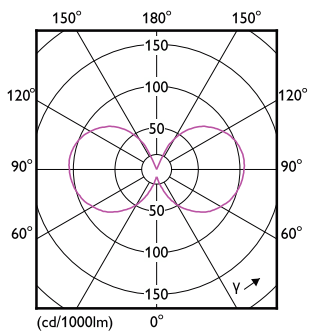

Fotometrische gegevens

Light Distribution Diagram

LEDluster E14 P45 840 CL