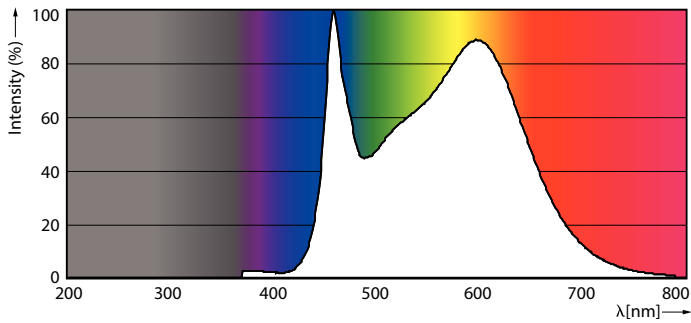

CorePro LED kaars- en kogellampen - Glas

Fotometrische gegevens

LEDbulb 6,5-60W E14 P45