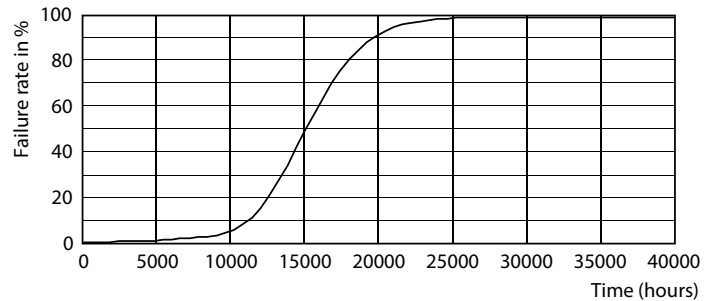

### Product gegevens

Algemene informatie		LLMF bij einde nominale levensduur (nom.) 70 %	
Lampvoet	E14 [ E14]	<b>Bedrijfs- en elektrische gegevens</b>	
CE-markering	Ja	Ingangsfrequentie	50 tot 60 Hz
Conform EU RoHS-richtlijn	Ja	Power (Rated) (Nom)	6,5 W
Nominale levensduur (nom.)	15000 h	Lampstroom (nom.)	50 mA
Schakelcyclus	20000	Overeenkomstig vermogen	60 W
Meetreferentie van lichtstroom	Sphere	Opstarttijd (nom.)	0,5 s
Laag	CorePro	Opwarmtijd tot 60% lichtopbrengst (nom.)	0,5 s
<b>Eisen aan armatuurontwerp</b>		Arbeidsfactor (nom.)	0,55
Kleurcode	840 [ CCT of 4000K (841)]	Spanning (nom.)	220-240 V
Lichtstroom (nom.)	806 lm	<b>Temperatuur</b>	
Kleuraanduiding	Koel Wit (CW)	T-behuizing maximaal (nom.)	55 °C
Gecorreleerde kleurtemperatuur (nom.)	4000 K	<b>Regelsystemen en dimmers</b>	
Lichtrendement (gespec.) (nom.)	124,00 lm/W	Dimbaar	Nee
Kleurconsistentie	<6		
Kleurweergave-index (nom.)	80		

## Fotometrische gegevens

LEDbulb 6,5-60W E14 P45

## Levensduur

Lumen Maintenance Diagram

Life Expectancy Diagram