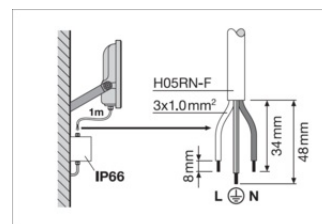

Productcode	Verpakkingseenheid (stuks per verpakking)	Afmetingen (lengte x breedte x hoogte)	Brutogewicht	Volume
4099854306662	Vouwdoos 1	78 mm x 354 mm x 454 mm	4766.00 g	12.54 dm³
4099854306679	Verzenddoos 2	370 mm x 173 mm x 481 mm	10102.00 g	30.79 dm³

De genoemde productcodes beschrijven de kleinste hoeveelheid die besteld kan worden. Eén verzendeenheid kan bestaan uit één of meer afzonderlijke producten. Bij het plaatsen van een order enkele of veelvouden van de verpakkingseenheid invoeren.

AANVULLENDE CATALOGUSINFORMATIE

230 Vac				
A	B	C	IP	IP
69W	150	108	8.5	2x M8
100W	150	108	10.5	2x M8
133W	170	118	10.5	2x M8
167W	170	118	12.5	2x M10

Referenties / Links

- Voor garantie zie www.benelux.ledvance.com/garantie

DISCLAIMER

Onder voorbehoud van verandering zonder kennisgeving. Fouten en drukfouten voorbehouden. Zorg ervoor dat u de meest recente versie gebruikt.