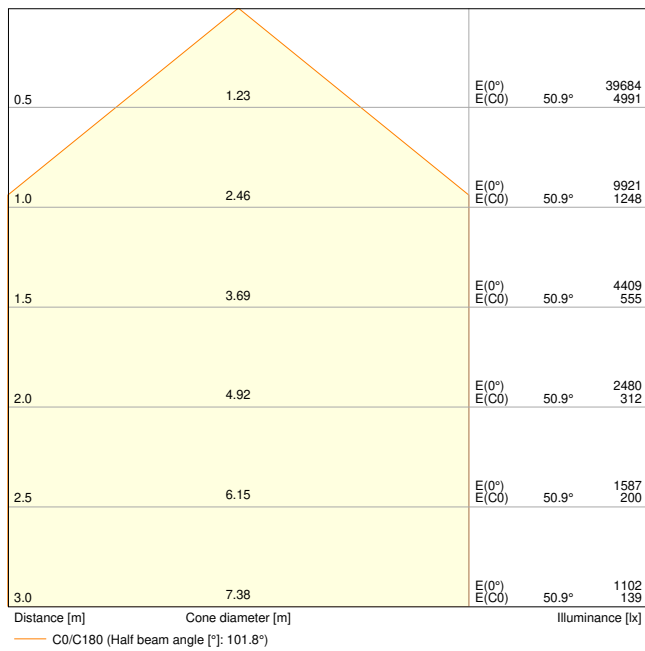

Productkenmerken

- Hoog lichtrendement: tot 150 lm/W
- IP-code: IP66
- Voorgeïnstalleerde, flexibele kabel van 1 m (H05RN-F), gewikkeld 3 x 1,0 mm² enkele draden
- Reflectorgebaseerde, symmetrische lichtverdeling met een uitstralingshoek van 100° x 100°
- Montagebeugel met 30° hoek en breed rotatiebereik

Fotometrische gegevens

Lichtstroom	25000 lm / 22500 lm
Lichtstroom efficiëntie	150 lm/W
Kleurtemperatuur	6500 K
Lichtkleur	Koel daglicht
Kleurweergave-index Ra	80
Standaardafwijking van kleurproeven	5 sdc _m
Stroboscoopeffect waarde SVM	≤0.9
Fotobiologische veiligheidsgroep EN62778	RG1
Fotobiologische veiligheidsgroep EN62471	RG1
Stralingshoek	100 ° x 100 °

FL 250 P 167W 25KLM 865 PS SY100 WT

FL 250 P 167W 25KLM 865 PS SY100 WT

AFMETINGEN & GEWICHT

Lengte	329,00 mm
Breedte	61,00 mm
Hoogte	409,00 mm
Product gewicht	4420,00 g
Kabellengte	1000 mm

MATERIALEN & KLEUREN