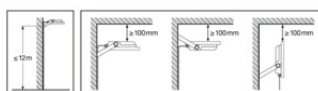

Productcode	Verpakkingseenheid (stuks per verpakking)	Afmetingen (lengte x breedte x hoogte)	Brutogewicht	Volume
4099854306662	Vouwdoos 1	78 mm x 354 mm x 454 mm	4766.00 g	12.54 dm³
4099854306679	Verzenddoos 2	370 mm x 173 mm x 481 mm	10102.00 g	30.79 dm³

De genoemde productcodes beschrijven de kleinste hoeveelheid die besteld kan worden. Eén verzendeenheid kan bestaan uit één of meer afzonderlijke producten. Bij het plaatsen van een order enkele of veelvouden van de verpakkingseenheid invoeren.

AANVULLENDE CATALOGUSINFORMATIE

230 Vac				
A	B	C	IP	IP
69W	150	108	8.5	2x M8
100W	150	108	10.5	2x M8
133W	170	118	10.5	2x M8
167W	170	118	12.5	2x M10

Referenties / Links

- Voor garantie zie www.benelux.ledvance.com/garantie

DISCLAIMER

Onder voorbehoud van verandering zonder kennisgeving. Fouten en drukfouten voorbehouden. Zorg ervoor dat u de meest recente versie gebruikt.