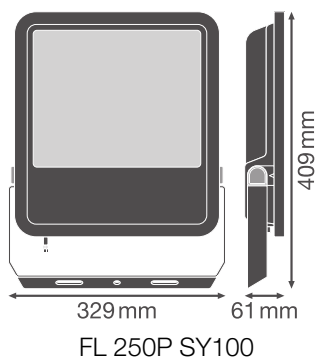

Productkenmerken

- Hoog lichtrendement: tot 150 lm/W
- IP-code: IP66
- Voorgeïnstalleerde, flexibele kabel van 1 m (H05RN-F), gewikkeld 3 x 1,0 mm² enkele draden
- Reflectorgebaseerde, symmetrische lichtverdeling met een uitstralingshoek van 100° x 100°
- Montagebeugel met 30° hoek en breed rotatiebereik

Fotometrische gegevens

Lichtstroom	25000 lm / 22500 lm
Lichtstroom efficiëntie	150 lm/W
Kleurtemperatuur	6500 K
Lichtkleur	Koel daglicht
Kleurweergave-index Ra	80
Standaardafwijking van kleurproeven	5 sdc _m
Stroboscoopeffect waarde SVM	≤0.9
Fotobiologische veiligheidsgroep EN62778	RG1
Fotobiologische veiligheidsgroep EN62471	RG1
Stralingshoek	100 ° x 100 °

FL 250 P 167W 25KLM 865 PS SY100 WT

FL 250 P 167W 25KLM 865 PS SY100 WT

AFMETINGEN & GEWICHT

Lengte	329,00 mm
Breedte	61,00 mm
Hoogte	409,00 mm
Product gewicht	4420,00 g
Kabellengte	1000 mm

MATERIALEN & KLEUREN

LOGISTIEKE GEGEVENS

Productcode	Verpakkingseenheid (stuks per verpakking)	Afmetingen (lengte x breedte x hoogte)	Brutogewicht	Volume
4099854306662	Vouwdoos 1	78 mm x 354 mm x 454 mm	4766.00 g	12.54 dm ³
4099854306679	Verzenddoos 2	370 mm x 173 mm x 481 mm	10102.00 g	30.79 dm ³