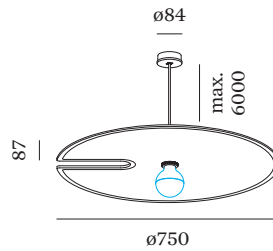

max. 15.0 W

ELEKTRISCH

220 - 240 V

Klasse I

FYSISCH

Diameter 750 mm

Hoogte 87 mm

1.21 kg

incl. 2.5 m ophangstelsel

Ronde plafond-/wandarmatuur geïntegreerd in een akoestisch element van hoogwaardig PET-vilt met geluidsabsorberende eigenschappen; oppervlak Vilt Antraciet; lampfitting E27; lamptype G95; max. 15W; 220 - 240 V; beschermingsgraad IP20; PC1; lamp niet inbegrepen;