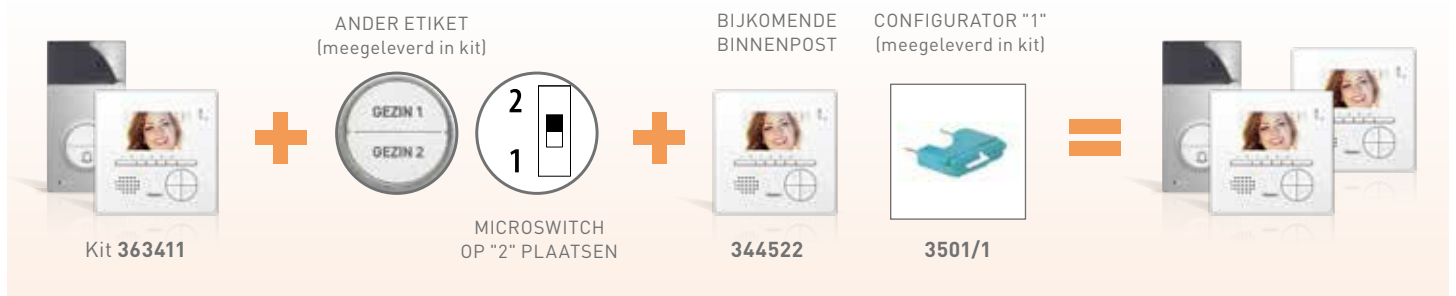

VOORBEELD VAN UITBREIDING NAAR EEN TWEEGEZINSWONING