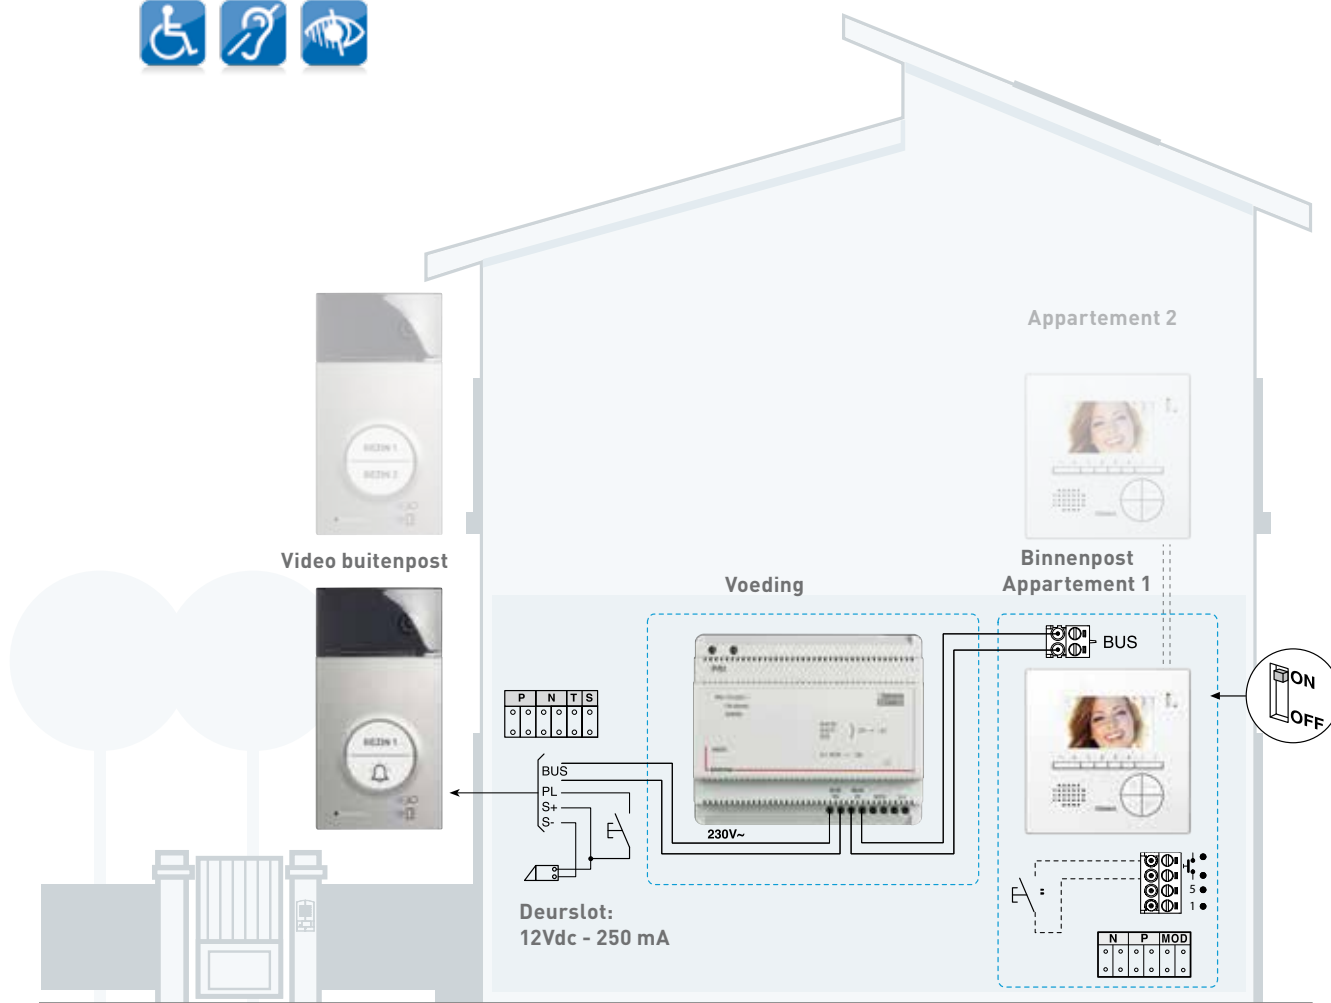

ÉÉNGEZINSWONING BASIS VIDEO KIT

KENMERKEN

- Alle aansluitingen: 2-draads
- Uitbreidbaar van één- naar tweegezinswoning
- Uitbreidbaar met zowel binnen-, als buitenposten
- Max. afstand 200 m met BTicino kabel ref. 336904 of L4669FB (FLEX)
- Voeding deurslot 12 Vdc - max. 250 mA
- Intercom
- Bijkomende sturingen (bv. 2de deurslot, verlichting,...)
- Keuze uit 16 beltonen
- Kits zijn compatibel met alle 2-draads toestellen
- DESIGN FOR ALL