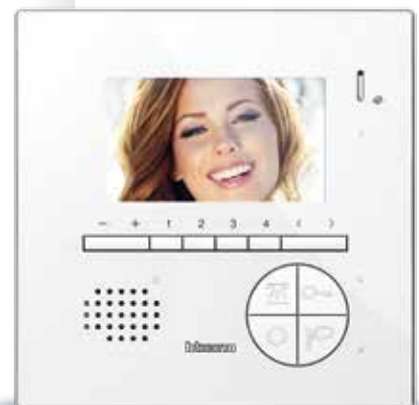

## BUITENPOST LINEA 3000

Voor één- of tweegezinswoning

Uitbreidbaar  
naar 2 knoppen  
via schakelaar

Uitbreidbaar  
met regenkap  
**(ref. 343051)**

Kan ingebouwd  
worden in een  
standaard Sfera  
inbouwdoos van  
2 modules  
**(ref. 350020)** en  
afwerkkader  
**(ref. 343061)**