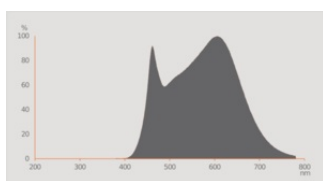

Fotometrische gegevens

Lichtsterkte	607 cd
Lichtstroom	345 lm
Nominale nuttige lichtstroom 90°	345 lm
Lichtstroom efficiëntie	71 lm/W
Lichtstroom einde nominale leven	0.70
Lichtkleur	940
Kleurtemperatuur	4000 K
Kleurweergave-index Ra	≥ 90
Standaardafwijking van kleurproeven	≤ 6 sdc _m
Nominale piekintensiteit	607 cd
Lichtstroom (LLMF) bij 6.000 h	0.80
Flikkerwaarde Pst LM	1.0
Stroboscoopeffect waarde SVM	0.9

Lichttechnische gegevens

Stralingshoek	36 °
Opwarmtijd (60 %)	< 0.50 s
Opstarttijd	< 0.5 s
Nominale uitstr hoek (halfwaarde)	36.00 °

AFMETINGEN & GEWICHT

Totale lengte	85.00 mm
Diameter	50,00 mm
Maximale diameter	50 mm
Product gewicht	64,00 g