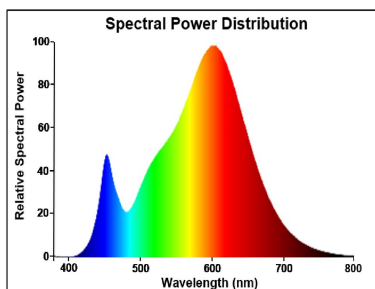

RefLED ES50

RefLED ES50 7W 610lm 830 110°

0029188

Emballage

Description de l'emballage	Carton
Code EAN	5410288291888
Longueur simple de l'emballage (cm)	8.2
Largeur simple de l'emballage (cm)	6.1
Hauteur emballage unitaire (cm)	5.1
DUN14 (inner)	25410288291882
Unités par emballage intérieur	6
Hauteur intérieur emballage (cm)	9.2
Packaging inner width (cm)	16.4
Packaging inner depth (cm)	13.1
DUN14 (outer)	15410288291885
Unités par emballage extérieur	60
Packaging outer length / height (cm)	20.8
Packaging outer width (cm)	17.8
Profondeur boîte extérieure (cm)	68.5

Sécurité

Condition de fonctionnement optimal (° C)	-20-40
Consignes de nettoyage en cas de bris	N/A
Lampe à objectif spécial	No
Utilisation pour applications sèches uniquement	Oui
Convient à l'éclairage résidentiel	Yes
Safety message	Ne convient pas aux luminaires fermés

PHOTOMÉTRIE

SCHÉMAS TECHNIQUES