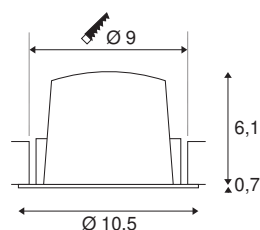

INFORMATIONS TECHNIQUES

N° art.	1003877
Nombre de sorties lumineuses différentes	1
Code IP	IP 20 / IP 44
Classe de résistance aux chocs	IK 02
Résistance au choc	0.2 Joule
Montage	Encastré
Infos de montage	Plafond
Courant / tension secondaire	500 mA
Indice de protection	III
Wattage	17.55 W
Température ambiante min.	-20 °C
Température ambiante max.	40 °C
Lumen	1500 lm
Température de couleur	3000 Kelvin
Angle faisceau	20 °
Coloris	blanc
CRI	90
UGR ≤	19
Caractéristiques LXXBXX	L80B50
Durée de vie	50000 h
Répartition de l'intensité lumineuse	rotosymétrique
Faisceau lumineux	direct

Risk Group	1
Hauteur	6.8 cm
Diamètre	10.5 cm
Poids net	0.24 kg
Poids brut	0.28 kg
Forme de la découpe	rond
Profondeur d'encastrement	7.5 cm
Diamètre d'encastrement	9 cm
BIG WHITE, page	32