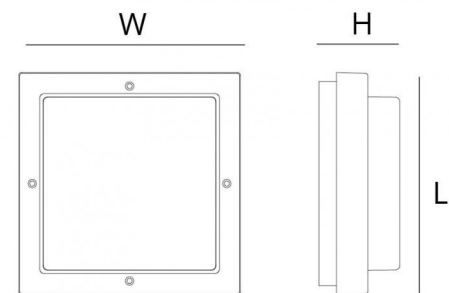

Materiaal en afwerking

Behuizing: Aluminium
Kleur: Grafiet
Optiek: UV-gestabiliseerd polycarbonaat

Montage/Aansluiting

Mounting: Opbouw, Indoor / Outdoor
Module: 2000
Koppeling: Schroefloos klemmenblok

Afmetingen (mm)

Lengte (L): 308
Breedte (W): 308
Hoogte (H): 88
Gewicht (bruto/netto): 1.9 / 1.9

Verpakking

Verpakkingsafmetingen: 308 x 308 x 68

7 0 2 1 9 8 6 3 3 1 9 4 3