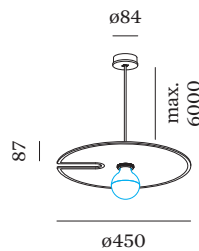

## FYSISCH

Diameter 450 mm

Hoogte 87 mm

0.81 kg

incl. 6.0 m ophangstelsel

Ronde plafond-/wandarmatuur geïntegreerd in een akoestisch element van hoogwaardig PET-vilt met geluidsabsorberende eigenschappen; oppervlak Vilt Indigoblauw; lampfitting E27; lamptype G95; max. 15W; 220 - 240 V; beschermingsgraad IP20; PC1; lamp niet inbegrepen;