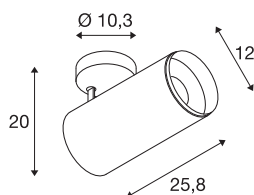

NUMINOS® SPOT DALI XL

plafondopbouwarmatuur wit / zwart 36W 4000K 36°

Het NUMINOS armatuursysteem van SLV combineert functie, design en technologie op perfecte wijze. Met verschillende downlights en spots zorgt u voor duizend mogelijkheden voor lichtontwerp. Ook met de NUMINOS® SPOT DALI XL indoor plafondopbouwarmatuur, die overtuigt door de beste afwerking en lichtkwaliteit. Op die manier kunt u een hoogwaardige verlichting van grotere gebieden creëren of de spot gebruiken voor gerichte verlichting. De plafondinbouwarmatuur overtuigt met een opgenomen vermogen van 36 Watt, een lichtsterkte van 3760 Lumen, een kleurtemperatuur van 4000 Kelvin en een kleurweergave-index van 90. De installatie is dan ook nog een fluitje van een cent. Wanneer kiest u voor de modulaire variant van SLV?

TECHNISCHE GEGEVENS

Art.nr.	1005757
Aantal verschillende lichtopeningen	1
Draai- of zwenkbaar	Draai- en kantelbaar
Montage	opbouw
Montagebeschrijving	plafond
dimbaar	Ja
Dimtechnologie	DALI
Primaire nominale spanning	220-240V ~50/60Hz
Secundaire stroom/spanning	900 mA
Beschermingsklasse	I
Wattage	36 W
minimale omgevingstemperatuur	-20 °C
maximale omgevingstemperatuur	35 °C
Aantal armaturen bij LS B16A	18
Aantal armaturen bij LS C16A	18
Niveau van inschakelstroom	15 A
Duur van inschakelstroom	100 µs
Stroboscopisch effect (SVM)	0
Lumen	3760 lm
Lichtkleurtemperatuur	4000 Kelvin
Stralingshoek	36 °
Kleur	wit

Lichtbron

791850	
--------	---

Toebehoren

1006170	NUMINOS® XL , Front-ring wit
---------	------------------------------

CRI	90
UGR ≤	19
LXXBXX-gegevens	L80B50
Levensduur	50000 h
Lengte	25.8 cm
Hoogte	20 cm
Diameter	12 cm
Nettogewicht	1.5 kg
Brutogewicht	2 kg
BIG WHITE pagina	101