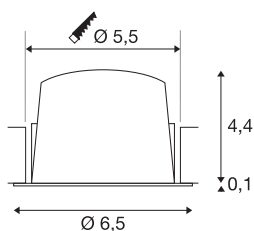

TECHNISCHE GEGEVENS

Art.nr.:	1005539
Secundaire stroom/spanning	200mA
Hoogte	4.5 cm
Diameter	6.5 cm
Inbouwdiameter	5.5 cm
Inbouwdiepte	11 cm
Nettogewicht	0.09 kg
Brutogewicht	0.096 kg
IP-code	IP 20 / IP 44
Beschermingsklasse	III
Schokbestendigheidsklasse	IK02
Schokbestendigheid	0,2 Joule
Montage	inbouw
Montagebeschrijving	plafond
Wattage	7 W
Lumen	730 lm
Lichtkleurtemperatuur	4000 Kelvin
Stralingshoek	40 °
Kleur	zwart
CRI	90
UGR ≤	22
LXXBXX-gegevens	L80B50