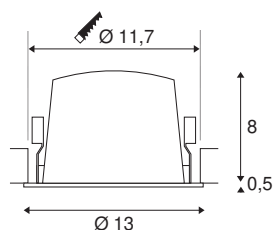

TECHNISCHE GEGEVENS

Art.nr.:	1003952
Aantal verschillende lichtopeningen	1
Secundaire stroom/spanning	700mA
Hoogte	8.5 cm
Diameter	13 cm
Inbouwdiameter	11.7 cm
Inbouwdiepte	9 cm
Nettogewicht	0.465 kg
Brutogewicht	0.525 kg
IP-code	IP 20 / IP 44
Beschermingsklasse	III
Schokbestendigheidsklasse	IK02
Schokbestendigheid	0,2 Joule
Montage	inbouw
Montagebeschrijving	plafond
Wattage	25.41 W
Lumen	2150 lm
Lichtkleurtemperatuur	3000 Kelvin
Stralingshoek	40 °
Kleur	wit
CRI	90
UGR ≤	22