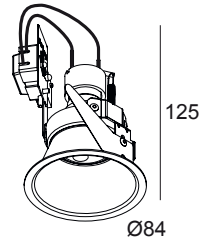

DEEP VARO Hi B

423 021 00 B

BESCHIKBAAR IN
ZWART 423 021 00 B
WIT 423 021 00 W

 [Bekijk op website](#)

Algemene info

| | |
|------------------------------------|----------------|
| LOCATIE | binnen |
| INSTALLATIE | Plafond Inbouw |
| ZAAGMAAT/OPENING (MM) | rond - 76 |
| INBOUWDIEPTE (MM) | 90 |
| DIKTE MONTAGEOPPERVLAK (MM) | min.5 |
| STOF EN WATERDICHTHEID | IP20 |
| GEWICHT (KG) | 0.1 |
| RICHTBAARHEID | niet richtbaar |

Elektrische info

| | |
|-----------------|-------------------------------|
| | 1 x QPAR51 max.20W |
| KLASSE | II |
| DIM TYPE | net-dimbaar (fase afsnijding) |

Info lichtbron

| | |
|----------------------------------|----------|
| Lightsource Name | halogeen |
| Min. distance to lightsource (m) | 0,5 |