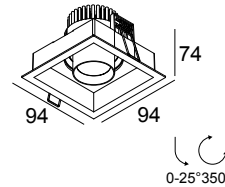

[Voir sur le site Web](#)

Informations générales

EMPLACEMENT	interieur
INSTALLATION	Plafond Encastré
FORME / TAILLE DE DÉCOUPE (MM)	rectangle - 85 x 85
PROFONDEUR D'ENCASTREMENT (MM)	75
ÉPAISSEUR DE LA SURFACE DE MONTAGE (MM)	max.25
PROTECTION CONTRE LA PÉNÉTRATION	IP20
POIDS (KG)	0.2
ORIENTATION	0° à 25° inclinable, 350° rotatif
INFORMATIONS	REFLECTOR FL-45° EXCL.LED POWER SUPPLY 350mA-DC VARO S OK COVER BLACK or WHITE included

Informations électriques

CLASSE	III
CLASSE D'ÉNERGIE	D

Info Source lumineuse

Lightsource Name	LED
Source de lumière	LED array 5,8W / CRI>90 (R9: 52) / 3000K / 787lm
Valeurs TM-30	Rf: 90 / Rg: 99
SDCM	SDCM1
Groupe de risque	RG1
LM80	L90B10 > 50000
Techniques LED (source lumineuse)	787lm // 5,8W // 135lm/W
Techniques LED (luminaire)	541lm // 7W // 81lm/W

Conditions

LED POWER SUPPLY 350mA-DC DIM

Options

VARO S OK COVER