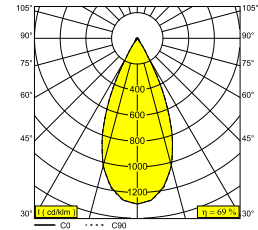

[Voir sur le site Web](#)

Informations générales

EMPLACEMENT	interieur
INSTALLATION	Plafond Encastré
FORME / TAILLE DE DÉCOUPE (MM)	rectangle - 85 x 85
PROFONDEUR D'ENCASTREMENT (MM)	75
ÉPAISSEUR DE LA SURFACE DE MONTAGE (MM)	max.25
PROTECTION CONTRE LA PÉNÉTRATION	IP20
POIDS (KG)	0.2
ORIENTATION	0° à 25° inclinable, 350° rotatif
INFORMATIONS	REFLECTOR FL-45° EXCL.LED POWER SUPPLY 350mA-DC VARO S OK COVER BLACK or WHITE included

Informations électriques

CLASSE	III
CLASSE D'ÉNERGIE	D

Info Source lumineuse

Lightsource Name	LED
Source de lumière	LED array 5,8W / CRI>90 (R9: 52) / 3000K / 787lm
Valeurs TM-30	Rf: 90 / Rg: 99
SDCM	SDCM1
Groupe de risque	RG1
LM80	L90B10 > 50000
Techniques LED (source lumineuse)	787lm // 5,8W // 135lm/W
Techniques LED (luminaire)	541lm // 7W // 81lm/W

Conditions

LED POWER SUPPLY 350mA-DC DIM

Options

VARO S OK COVER