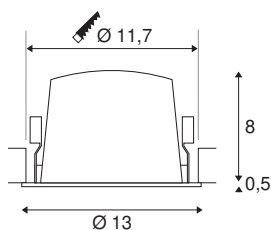

TECHNISCHE GEGEVENS

Art.nr.:	1003937
Aantal verschillende lichtopeningen	1
Secundaire stroom/spanning	700mA
Hoogte	8.5 cm
Diameter	13 cm
Inbouwdiameter	11.7 cm
Inbouwdiepte	9 cm
Nettogewicht	0.465 kg
Brutogewicht	0.525 kg
IP-code	IP 20 / IP 44
Beschermingsklasse	III
Schokbestendigheidsklasse	IK02
Schokbestendigheid	0,2 Joule
Montage	inbouw
Montagebeschrijving	plafond
Wattage	25.41 W
Lumen	2150 lm
Lichtkleurtemperatuur	3000 Kelvin
Stralingshoek	20 °
Kleur	zwart
CRI	90
UGR ≤	22