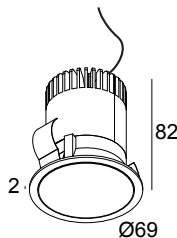

MINI PARTOU IP 93037 W-W

25211 9330 W-W

BESCHIKBAAR IN

ZWART-ZWART 25211 9330 B-B

ZWART-DONKER CHROOM 25211 9330 B-DC

WIT-WIT 25211 9330 W-W

 [Bekijk op website](#)

Algemene info

LOCATIE	binnen
INSTALLATIE	Plafond Inbouw
ZAAGMAAT/OPENING (MM)	rond - 64
INBOUWDIEPTE (MM)	85
DIKTE MONTAGEOPPERVLAK (MM)	min.5
STOF EN WATERDICHTHEID	IP44/20
GEWICHT (KG)	0.2
RICHTBAARHEID	niet richtbaar
INFO	REFLECTOR WFL-37° EXCL.LED POWER SUPPLY 350-500mA-DC