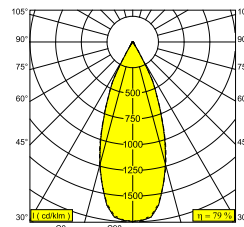

[Bekijk op website](#)

Algemene info

LOCATIE	binnen
INSTALLATIE	Plafond Inbouw
ZAAGMAAT/OPENING (MM)	rond - 64
INBOUWDIEPTE (MM)	85
DIKTE MONTAGEOPPERVLAK (MM)	min.5
STOF EN WATERDICHTHEID	IP44/20
GEWICHT (KG)	0.2
RICHTBAARHEID	niet richtbaar
INFO	REFLECTOR WFL-37° EXCL.LED POWER SUPPLY 350-500mA-DC

Elektrische info

KLASSE	III
ENERGIE KLASSE	E

Info lichtbron

Lightsource Name	LED
Lichtbron	LED array 5,8-8,6W / CRI>90 (R9: 52) / 3000K / 734-1018lm
TM-30-15 Waarden	Rf: 90 / Rg: 99
SDCM	SDCM1
Risk-groep	RG1
LM80	L90B10 > 50000
LED techniek (lichtbron)	1018lm // 8,6W // 118lm/W
LED techniek (toestel)	804lm // 10W // 81lm/W

Benodigdheden

LED POWER SUPPLY 350 / 500mA-DC DIM

Voor gedetailleerde montage gegevens, consulteer de handleiding: [25211_XXX0_HAND.pdf](#)