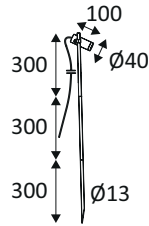

BASIL 1 P

OU517WW05

BASIL 1 P 4W 475Lm 3000K 50° IP65

Spot d'accentuation pour éclairage extérieur.
Hauteur de tige réglable : 60 ou 90cm.
Disposition du spot ajustable.
Câble 2.50m et piquet à enterrer inclus.
Convertisseur non dimmable intégré dans l'appareil.

WEB

GÉNÉRAL

Classe ETIM	EC000301
Garantie	5 ans
Durée de vie	L70B50 - 50.000h
Matière corps	Aluminium
Couleur	Noir mat
Longueur	100 mm
Diamètre	40 mm
Hauteur	900 mm

PHYSIQUE

Technologie	LED intégrée
Source(s) incluse(s)	Oui
Angle d'inclinaison	360°
Angle de rotation	360°
IP (indice de protection)	IP65
IK (résistance mécanique)	IK07
Test au fil incandescent	650°

OU517WW05

BASIL 1 P 4W 475Lm 3000K 50° IP65

OPTIQUE

Température de couleur	3000K
Flux lumineux source	475 lm
Flux lumineux luminaire	295 lm lm
Efficacité lumineuse luminaire	73,75 lm/W
IRC (Ra)	CRI>80
RG (risque photobiologique)	RG1
SDCM (McAdam-Ellipse)	SDCM3