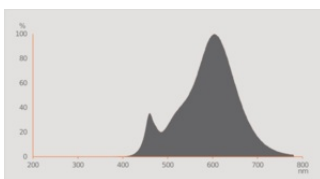

## Fotometrische gegevens

Lichtkleur	RGBW
Lichtstroom einde nominale leven	0.95
Standaardafwijking van kleurproeven	$\leq 6$ sdc <sub>m</sub>
Nominale lichtstroom	806 lm
Lichtstroom	806 lm
Lichtstroom efficiëntie	89 lm/W
Bereik regelb. kleurtemp.	2700...6500 K
Kleurtemperatuur	2700...6500 K
Kleurweergave-index Ra	80
Flikkerwaarde Pst LM	$\leq 1$
Stroboscoopeffect waarde SVM	$\leq 0.4$