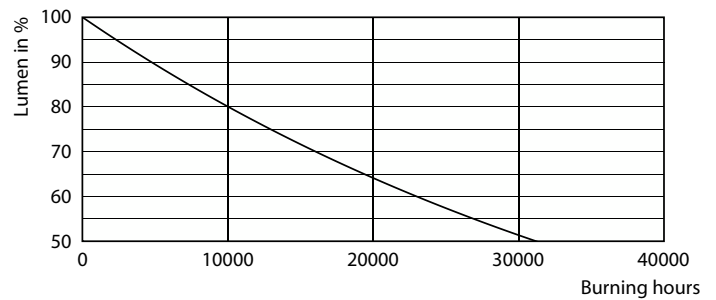

Product gegevens

Algemene informatie		LLMF bij einde nominale levensduur (nom.) 70 %	
Lampvoet	E14 [E14]	Bedrijfs- en elektrische gegevens	
CE-markering	Ja	Ingangsfrequentie	50 tot 60 Hz
Conform EU RoHS-richtlijn	Ja	Power (Rated) (Nom)	2 W
Nominale levensduur (nom.)	15000 h	Lampstroom (nom.)	20 mA
Schakelcyclus	20000	Overeenkomstig vermogen	25 W
Meetreferentie van lichtstroom	Sphere	Opstarttijd (nom.)	0,5 s
Laag	CorePro	Opwarmtijd tot 60% lichtopbrengst (nom.)	0,5 s
Eisen aan armatuurontwerp		Arbeidsfactor (nom.)	0,4
Kleurcode	827 [CCT van 2700 K]	Spanning (nom.)	220-240 V
Lichtstroom (nom.)	250 lm	Temperatuur	
Kleuraanduiding	Warmwit (WW)	T-behuizing maximaal (nom.)	36 °C
Gecorreleerde kleurtemperatuur (nom.)	2700 K	Regelsystemen en dimmers	
Lichtrendement (gespec.) (nom.)	125,00 lm/W	Dimbaar	Nee
Kleurconsistentie	<6		
Kleurweergave-index (nom.)	80		

Fotometrische gegevens

Light Distribution Diagram

Levensduur

Life Expectancy Diagram

Lumen Maintenance Diagram