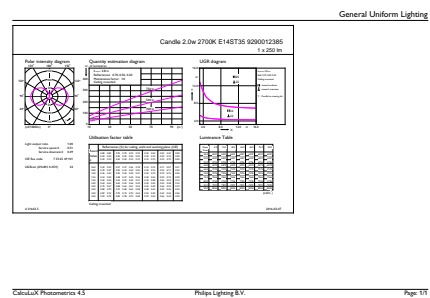

Product gegevens

Algemene informatie		LLMF bij einde nominale levensduur (nom.) 70 %	
Lampvoet	E14 [E14]	Bedrijfs- en elektrische gegevens	
CE-markering	Ja	Ingangsfrequentie	50 tot 60 Hz
Conform EU RoHS-richtlijn	Ja	Power (Rated) (Nom)	2 W
Nominale levensduur (nom.)	15000 h	Lampstroom (nom.)	20 mA
Schakelcyclus	20000	Overeenkomstig vermogen	25 W
Meetreferentie van lichtstroom	Sphere	Opstarttijd (nom.)	0,5 s
Laag	CorePro	Opwarmtijd tot 60% lichtopbrengst (nom.)	0,5 s
Eisen aan armatuurontwerp		Arbeidsfactor (nom.)	0,4
Kleurcode	827 [CCT van 2700 K]	Spanning (nom.)	220-240 V
Lichtstroom (nom.)	250 lm	Temperatuur	
Kleuraanduiding	Warmwit (WW)	T-behuizing maximaal (nom.)	36 °C
Gecorreleerde kleurtemperatuur (nom.)	2700 K	Regelsystemen en dimmers	
Lichtrendement (gespec.) (nom.)	125,00 lm/W	Dimbaar	Nee
Kleurconsistentie	<6		
Kleurweergave-index (nom.)	80		

Maatschets

Product	D	C
CorePro LEDCandleND2-25W ST35 E14 827CLG	35 mm	97 mm

CorePro LEDCandleND2-25W ST35 E14 827CLG

Fotometrische gegevens

Spectral Power Distribution Colour

General uniform lighting

CorePro LED kaars- en kogellampen - Glas

Fotometrische gegevens

Light Distribution Diagram

Levensduur

Life Expectancy Diagram

Lumen Maintenance Diagram