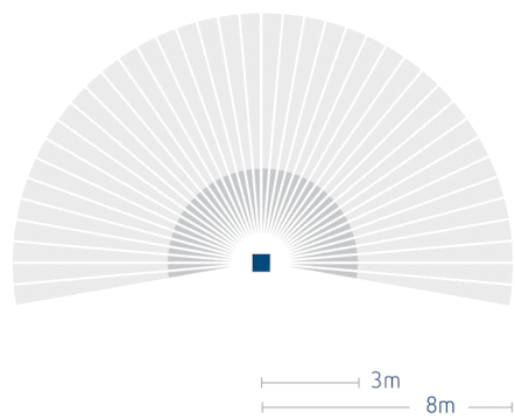

Technische specificaties

Bedrijfsspanning	230 V AC
Frequentie	50 Hz
Standby verbruik	~0,7 W
Soort lichtmeting	Mixlichtmeting
Aantal kanalen	1
Soort contact	Triac
Soort montage	Wandinbouwmontage
Instelbereik lichtsterkte	10 – 1000 lx Traploos instelbaar
Schakelvermogen licht	2 A (bij 230 V AC, $\cos \varphi = 1$),
Detectiehoek	200°, cirkelvormig
Aanbevolen montagehoogte	1,2 – 2 m
Nalooptijd Licht	20 s–30 min
Gloeilampbelasting	400 W
Verlichtingen	Gloei-/halogeenlampen
Omgevingstemperatuur	+0 °C ... +45 °C
Beschermingsklasse	II
Beschermingsgraad	IP 40

Aansluitschema's

Detectiebereik

Montagehoogte (A)	Recht op (r)	Dwars op (t)
2 m	3,5 m	8 m

Maattekeningen

Accessoires

Opbouwhuis LUXA 103-200

- Artikelnr.: 9070504
Details ► www.theben.de

Ontstoringfilter RC