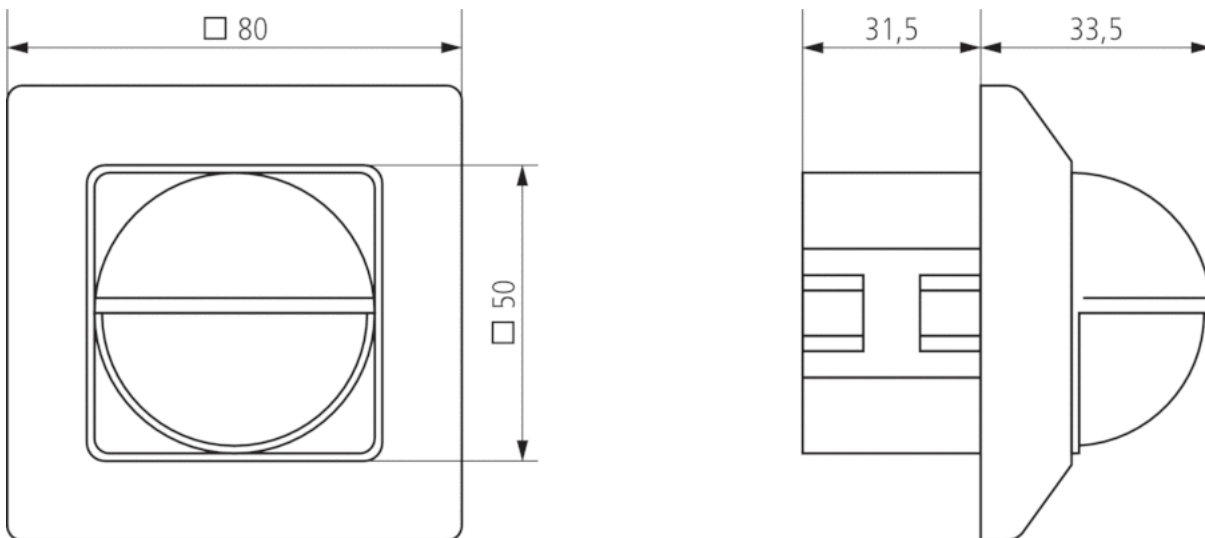

Technische specificaties

Bedrijfsspanning	230 V AC
Frequentie	50 Hz
Standby verbruik	~0,7 W
Soort lichtmeting	Mixlichtmeting
Aantal kanalen	1
Soort contact	Triac
Soort montage	Wandinbouwmontage
Instelbereik lichtsterkte	10 – 1000 lx Traploos instelbaar
Schakelvermogen licht	2 A (bij 230 V AC, $\cos \varphi = 1$),
Detectiehoek	200°, cirkelvormig
Aanbevolen montagehoogte	1,2 – 2 m
Nalooptijd Licht	20 s–30 min
Gloeilampbelasting	400 W
Verlichtingen	Gloei-/halogeenlampen
Omgevingstemperatuur	+0 °C ... +45 °C
Beschermingsklasse	II
Beschermingsgraad	IP 40

Aansluitschema's

Detectiebereik

Montagehoogte (A)	Recht op (r)	Dwars op (t)
2 m	3,5 m	8 m

Maattekeningen

Accessoires

Opbouwhuis LUXA 103-200

- Artikelnr.: 9070504
Details ► www.theben.de

Ontstoringfilter RC