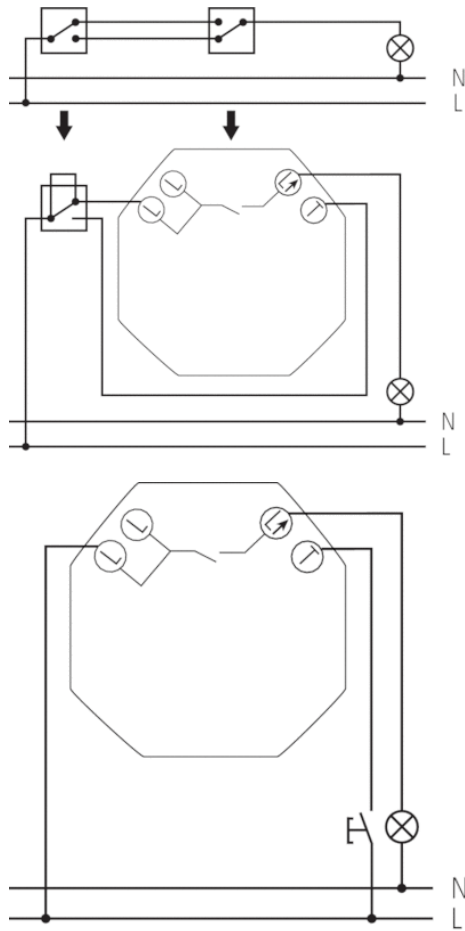

Functiebeschrijving

- Bewegingsmelder (PIR)
- Automatische lichtsturing afhankelijk van aanwezigheid en lichtsterkte
- Wandmontage
- Compatibel met standaard schakelaars, vervangt de traditionele schakelaar
- Mixlichtmeting uitsluitend geschikt voor gloei- en halogeenlampen
- 2-draadsaansluiting ideaal voor montage achteraf
- Schakeluitgang licht (Triac 230 V AC)
- Beperking van het detectiebereik door meegeleverde segmenten mogelijk
- Handmatige schakeling AUTO/AAN/UIT door gewoon het klapdeksel te verschuiven
- Inleren van de actuele lichtsterkte
- Uitschakelwaarschuwing vooraf door omlaagdimmen 15 seconden vóór uitschakeling van het licht
- Directe inbedrijfstelling door voorinstelling in de fabriek mogelijk
- Geen onbedoeld verstellen door onzichtbaar aangebrachte instelelementen
- Helderheidsdrempel en nalooptijd instelbaar
- Gevoeligheid kan worden verlaagd om het detectiebereik te beperken
- Impulsfunctie
 - Testfunctie ter controle van het detectiebereik

Technische specificaties

Bedrijfsspanning	230 V AC
Frequentie	50 Hz
Standby verbruik	~0,7 W
Soort lichtmeting	Mixlichtmeting
Aantal kanalen	1
Soort contact	Triac
Soort montage	Wandinbouwmontage
Instelbereik lichtsterkte	10 – 1000 lx Traploos instelbaar
Schakelvermogen licht	2 A (bij 230 V AC, $\cos \varphi = 1$),
Detectiehoek	200°, cirkelvormig
Aanbevolen montagehoogte	1,2 – 2 m
Nalooptijd Licht	20 s–30 min
Gloeilampbelasting	400 W
Verlichtingen	Gloei-/halogeenlampen
Omgevingstemperatuur	+0 °C ... +45 °C
Beschermingsklasse	II
Beschermingsgraad	IP 40

Aansluitschema's

Detectiebereik

Montagehoogte (A)	Recht op (r)	Dwars op (t)
2 m	3,5 m	8 m

Maattekeningen

Accessoires

Opbouwhuis LUXA 103-200

- Artikelnr.: 9070504
Details ► www.theben.de

Ontstoringfilter RC