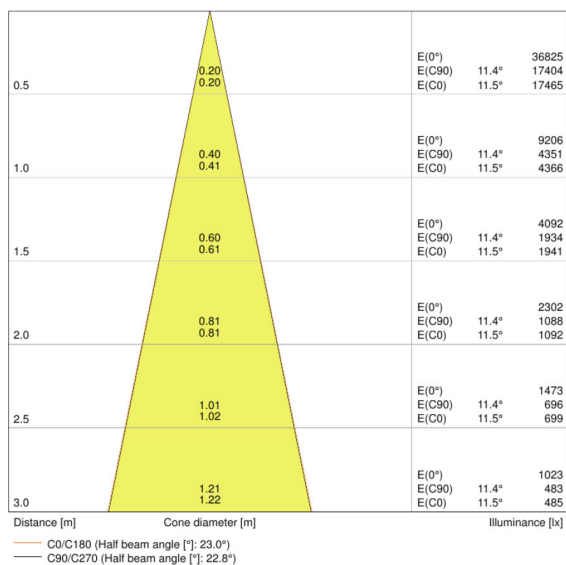

Fotometrische data

Kleurtemperatuur	4000 K
Kleurweergave-index Ra	90
Lichtkleur	Cool White
Lichtstroom	1900 lm
Lichtstroom efficiëntie	75 lm/W
Standaardafwijking van kleurproeven	≤ 3 sdcM

Lichttechnische gegevens

Stralingshoek	24 °
---------------	------

Afmetingen

Diameter	75,0 mm
Hoogte	255,0 mm
Product gewicht	770,00 g

Kleuren & materialen

Kleur behuizing	Gray
Kleur van het product	Gray
Kleur behuizing	Gray
Body materiaal	Aluminum
Materiaal afdekking	Polymethylmethacrylate (PMMA)

Lichtverdeling

LDC typ cone

LDC typ polar

TECHNISCHE UITRUSTING

– Optionele reflectoren met 15° of 38° uitstralingshoek beschikbaar

LOGISTIEKE DATA

Productcode	Verpakkingseenheid (stuks per verpakking)	Afmetingen (lengte x breedte x hoogte)	Gewicht	Volume
4058075113701	Vouwdoos 1	90 mm x 100 mm x 285 mm	830,00 g	2.57 dm ³
4058075113718	Verzenddoos 4	375 mm x 110 mm x 295 mm	3557,00 g	12.17 dm ³