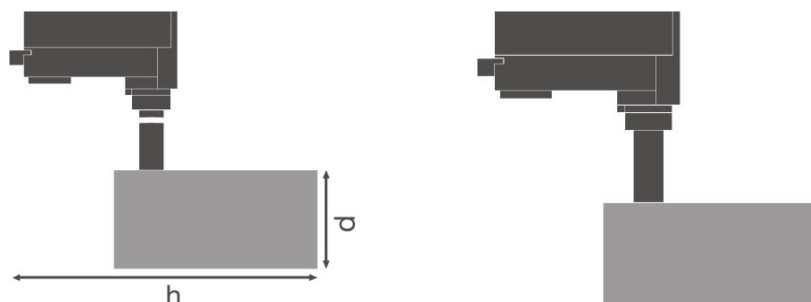

Armatuur voorschakelapparatuurdata

Ouput current	600 mA
ECG - Output ripple current	< 10 %
Flikkervrij	Ja
Max. armaturen op stroomonderbreke B16 A	30
Max. armaturen op stroomonderbreke C10 A	24
Max. armaturen op stroomonderbreke C16 A	38

Fotometrische data

Kleurtemperatuur	4000 K
Kleurweergave-index Ra	90
Lichtkleur	Cool White
Lichtstroom	1900 lm
Lichtstroom efficiëntie	75 lm/W
Standaardafwijking van kleurproeven	≤ 3 sdcM

Lichttechnische gegevens

Stralingshoek	24 °
---------------	------

Afmetingen

Diameter	75,0 mm
Hoogte	255,0 mm
Product gewicht	770,00 g

Kleuren & materialen

Kleur behuizing	Gray
Kleur van het product	Gray
Kleur behuizing	Gray
Body materiaal	Aluminum
Materiaal afdekking	Polymethylmethacrylate (PMMA)