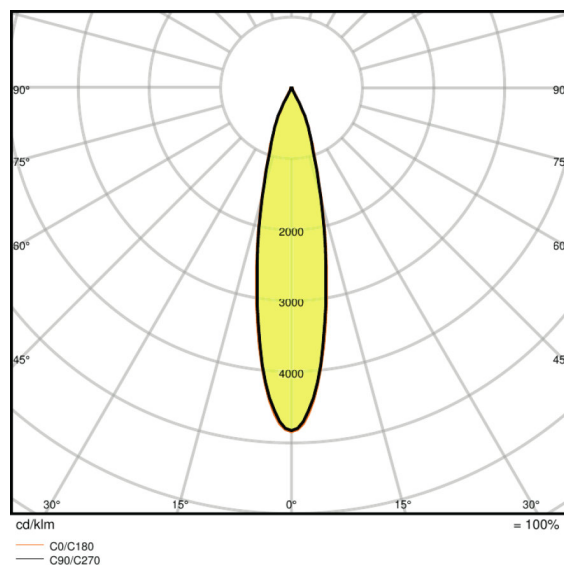

Fotometrische data

Kleurtemperatuur	4000 K
Kleurweergave-index Ra	90
Lichtkleur	Cool White
Lichtstroom	1900 lm
Lichtstroom efficiëntie	75 lm/W
Standaardafwijking van kleurproeven	≤ 3 sdcM

Lichttechnische gegevens

Stralingshoek	24 °
---------------	------

Afmetingen

Diameter	75,0 mm
Hoogte	255,0 mm
Product gewicht	770,00 g

Kleuren & materialen

Kleur behuizing	Gray
Kleur van het product	Gray
Kleur behuizing	Gray
Body materiaal	Aluminum
Materiaal afdekking	Polymethylmethacrylate (PMMA)

Lichtverdeling

LDC typ cone

LDC typ polar

TECHNISCHE UITRUSTING

– Optionele reflectoren met 15° of 38° uitstralingshoek beschikbaar

LOGISTIEKE DATA

Productcode	Verpakkingseenheid (stuks per verpakking)	Afmetingen (lengte x breedte x hoogte)	Gewicht	Volume
4058075113701	Vouwdoos 1	90 mm x 100 mm x 285 mm	830,00 g	2.57 dm ³
4058075113718	Verzenddoos 4	375 mm x 110 mm x 295 mm	3557,00 g	12.17 dm ³