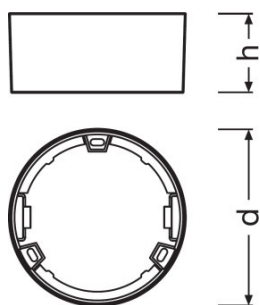

### PRODUCTVOORDELEN

- Kabelinvoer aan de zijkant voor elektrische aansluiting met laag profiel
- Eenvoudige installatie dankzij meegeleverde boorsjabloon

---

### Afmetingen

<b>Diameter</b>	121,0 mm
<b>Hoogte</b>	54,0 mm
<b>Product gewicht</b>	36,00 g