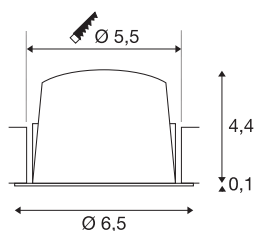

TECHNISCHE GEGEVENS

Art.nr.:	1005514
Secundaire stroom/spanning	200mA
Hoogte	4.5 cm
Diameter	6.5 cm
Inbouwdiameter	5.5 cm
Inbouwdiepte	11 cm
Nettogewicht	0.09 kg
Brutogewicht	0.096 kg
IP-code	IP 20 / IP 44
Beschermingsklasse	III
Schokbestendigheidsklasse	IK02
Schokbestendigheid	0,2 Joule
Montage	inbouw
Montagebeschrijving	plafond
Wattage	7 W
Lumen	640 lm
Lichtkleurtemperatuur	2700 Kelvin
Stralingshoek	55 °
Kleur	wit
CRI	90
UGR ≤	25
LXXBXX-gegevens	L80B50