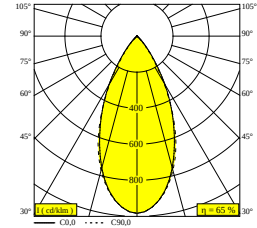

NIME II 93052 W

26414 9330 W

BESCHIKBAAR IN
ZWART 26414 9330 B
WIT 26414 9330 W

 [Bekijk op website](#)

Algemene info

LOCATIE	binnen
INSTALLATIE	Plafond Inbouw
ZAAGMAAT/OPENING (MM)	rond - 67
INBOUWDIEPTE (MM)	90
DIKTE MONTAGEOPPERVLAK (MM)	9,5-12,5
STOF EN WATERDICHTHEID	IP20
GEWICHT (KG)	0,3
RICHTBAARHEID	niet richtbaar
INFO	LENS WFL-52° EXCL.LED POWER SUPPLY 350-700mA-DC

Elektrische info

KLASSE	III
ENERGIE KLASSE	G

Info lichtbron

Lightsource Name	LED
Lichtbron	LED array 3,9-8,2W / CRI>90 (R9: 55) / 3000K / 385-677lm
TM-30-15 Waarden	Rf: 92 / Rg: 98
SMDC	SDCM2
Risk-groep	RG2 (threshold 0,6m)
LM80	L90B10 > 41000
LED techniek (lichtbron)	677lm // 8,2W // 83lm/W
LED techniek (toestel)	437lm // 9W // 46lm/W