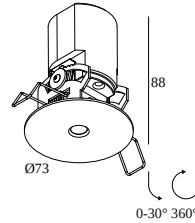

NIME II 93052 W

26414 9330 W

BESCHIKBAAR IN
ZWART 26414 9330 B
WIT 26414 9330 W

 [Bekijk op website](#)

Algemene info

LOCATIE	binnen
INSTALLATIE	Plafond Inbouw
ZAAGMAAT/OPENING (MM)	rond - 67
INBOUWDIEPTE (MM)	90
DIKTE MONTAGEOPPERVLAK (MM)	9,5-12,5
STOF EN WATERDICHTHEID	IP20
GEWICHT (KG)	0,3
RICHTBAARHEID	niet richtbaar
INFO	LENS WFL-52° EXCL.LED POWER SUPPLY 350-700mA-DC

Benodigdheden

LED POWER SUPPLY 350 / 500 / 700mA-DC DIM

Voor gedetailleerde montage gegevens, consulteer de handleiding: [26414_XXX0_HAND.pdf](#)

VERVOLLEDIG UW SPECIFICATIE

LED voedingen	#
 <p>300 48 350 ED1 LED POWER CONVERTER 48V-DC to 350 mA-DC / 15W DIM1</p>	1->3 <input type="checkbox"/>
 <p>300 48 350 ED5 LED POWER CONVERTER 48V-DC to 350 mA-DC / 15W DIM5</p>	1->3 <input type="checkbox"/>
 <p>300 48 350 MDL LED POWER CONVERTER 48V-DC to 350 mA-DC / 15W MDL</p>	1->3 <input type="checkbox"/>
 <p>300 48 350 WDL LED POWER CONVERTER 48V-DC to 350 mA-DC / 15W WDL</p>	1->3 <input type="checkbox"/>
 <p>300 48 500 ED1 LED POWER CONVERTER 48V-DC to 500 mA-DC / 22W DIM1</p>	1->3 <input type="checkbox"/>
 <p>300 48 500 ED5 LED POWER CONVERTER 48V-DC to 500 mA-DC / 22W DIM5</p>	1->3 <input type="checkbox"/>
 <p>300 48 500 MDL LED POWER CONVERTER 48V-DC to 500 mA-DC / 22W MDL</p>	1->3 <input type="checkbox"/>
 <p>300 48 500 WDL LED POWER CONVERTER 48V-DC to 500 mA-DC / 22W WDL</p>	1->3 <input type="checkbox"/>
 <p>300 48 700 ED1 LED POWER CONVERTER 48V-DC to 700 mA-DC / 25W DIM1</p>	1->3 <input type="checkbox"/>