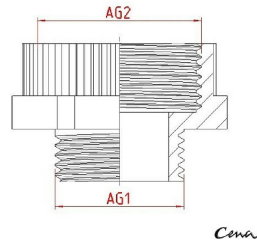

Erweiterung

Erweiterung
 Material: Polyamid 6. 30%GF
 Farbe: hellgrau

Bitte beachten Sie unsere technischen Hinweise und Informationen zu diesem Produkt unter www.cena.de

AG 2 (außen)	AG 1 (innen)	Anz./VPE	Best.-Nr.
M12x1,5	M16x1,5	100	ME12161
M16x1,5	M20x1,5	100	ME16201
M20x1,5	M25x1,5	100	ME20251
M25x1,5	M32x1,5	50	ME25321
M32x1,5	M40x1,5	50	ME32401
Erweiterung			
E-Mail: info@cena.de - Telefon: 0 64 52 9 33 4 - 0			