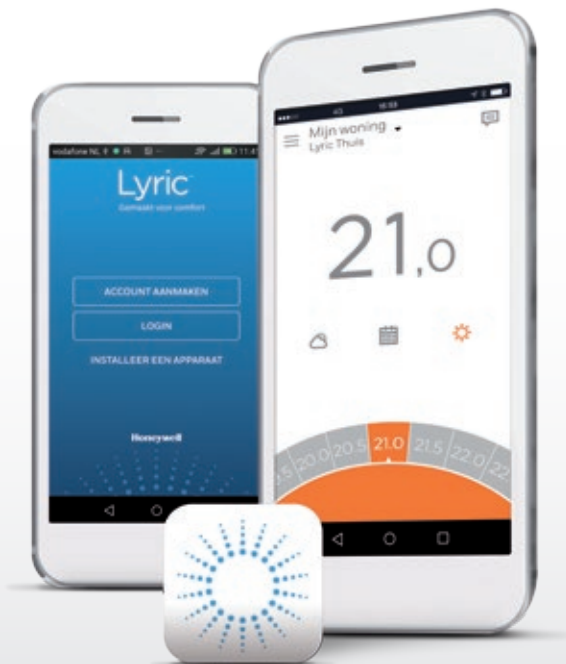

Ontwikkeld voor nu en de toekomst