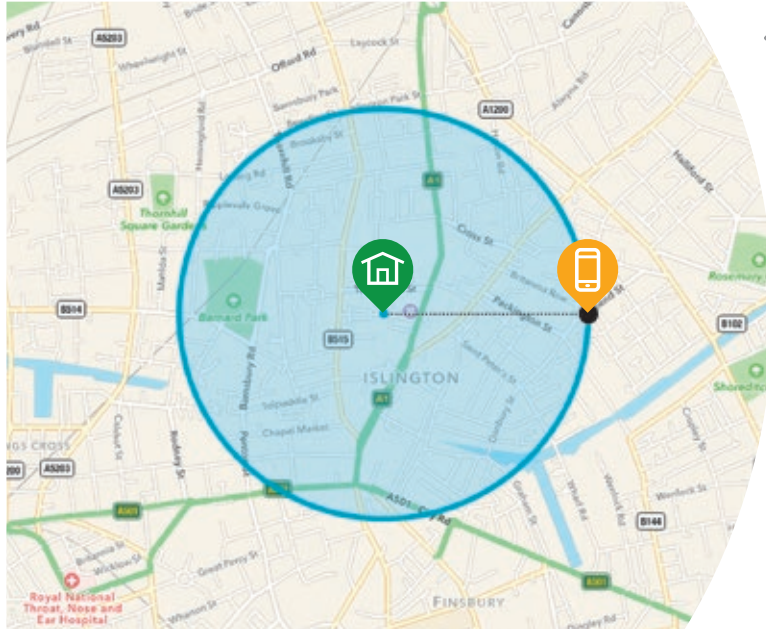

Volledige controle. Waar en wanneer u wilt.

Met de Lyric app heeft uw klant complete controle over het wooncomfort. Vanaf elke willekeurige locatie.

- Met de overzichtelijke Lyric App kunnen uw klanten eenvoudig de temperatuur instellen en het programma wijzigen.
- Overzichtelijke en duidelijke displays zorgen ervoor dat uw klant de controle heeft.
- Simpele op locatie gebaseerde temperatuurinstelling (geofencing).
- Gebruikersregistratie en configuratie in de Lyric app. Niet nodig om een website te bezoeken.
- Weer rapportage.
- Automatische synchronisatie tussen thermostaat en app.

Honeywell blijft de Lyric app innoveren als platform voor toekomstige slimme producten.

Slim wordt steeds slimmer

Op locatie gebaseerde temperatuurinstelling (geofencing) tilt automatische temperatuurregeling naar een hoger niveau.