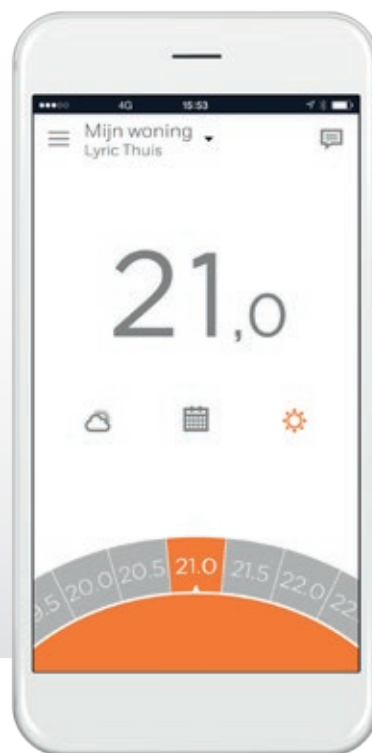

GEMAAKT VOOR COMFORT

De Lyric T6 is speciaal ontworpen om te voldoen aan de groeiende vraag naar steeds slimmere, connected comfortproducten.

Innovatiever en toch eenvoudiger

De Lyric T6 biedt klanten innoverende functionaliteiten die aansluiten bij hun manier van leven terwijl tegelijkertijd het installeren en inbedrijfstellen eenvoudiger wordt gemaakt.

Eén thermostaat, meerdere toepassingen

De Lyric T6 is zowel bedraad als draadloos beschikbaar en universeel toepasbaar op elk aan/uit cv-toestel (24-230V) en OpenTherm toestel.

Techniek voor de toekomst

De Lyric app geeft gebruikers volledige controle over hun verwarming. Op elk moment en overal ter wereld.

Slim wordt steeds slimmer

De op locatie gebaseerde temperatuurregeling (geofencing technologie) maakt deze thermostaat nog energie-efficiënter. Voeg dit bij de ingebouwde wifi, optimale start- en stop en intelligente aan/uit en OpenTherm ketelaansturing en de Lyric T6 is écht een slim apparaat.

Kijk voor meer informatie op:

lyricT6.honeywell.com

Honeywell

Postbus 12683
1100 AR Amsterdam Z.O.
Tel: 020 - 56 56 392
kijkvoelbeleef.nl
getconnected.honeywell.com

© 2016 Honeywell International Inc.

NL3H-1588 NL01 R0916

Honeywell