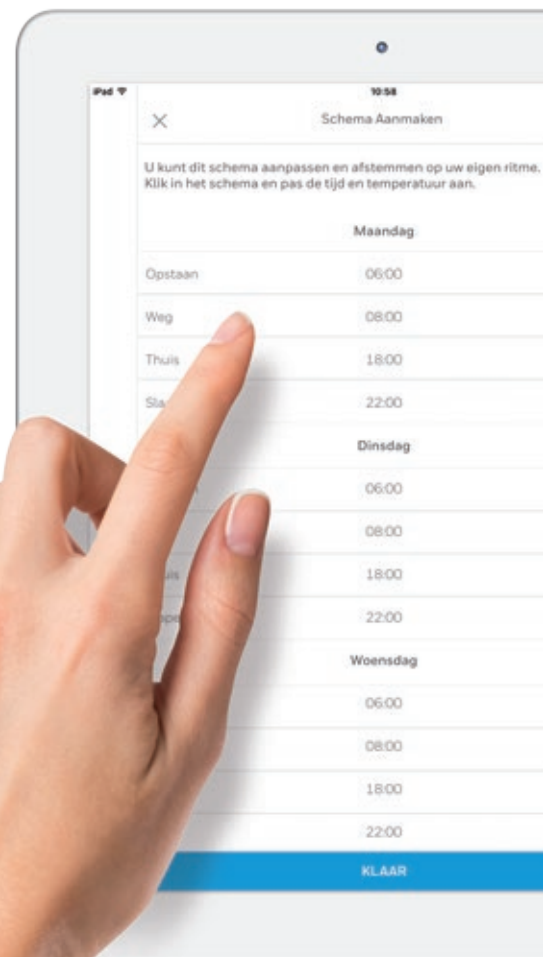

Volledige controle. Waar en wanneer u wilt.

Met de Lyric app heeft uw klant complete controle over het wooncomfort. Vanaf elke willekeurige locatie.

- Met de overzichtelijke Lyric App kunnen uw klanten eenvoudig de temperatuur instellen en het programma wijzigen.
- Overzichtelijke en duidelijke displays zorgen ervoor dat uw klant de controle heeft.
- Simpele op locatie gebaseerde temperatuurinstelling (geofencing).
- Gebruikersregistratie en configuratie in de Lyric app. Niet nodig om een website te bezoeken.
- Weer rapportage.
- Automatische synchronisatie tussen thermostaat en app.

Honeywell blijft de Lyric app innoveren als platform voor toekomstige slimme producten.