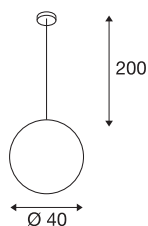

ROTOBALL 40

pendelarmatuur, TC-(D,H,T,Q)SE, zilvergrijs/wit, Ø 40 cm, max. 24W

Het bolvormige hoogvolt pendelarmatuur ROTOBALL 40 bestaat uit een lampenkap van temperatuurbestendige kunststof, die optisch met een houder uit zilvergrijs staal wordt afgerond. De grote lampenkap is uitgerust met een standaard E27 fitting voor gebruik met energiespaarlampen en zorgt voor een homogene lichtverdeling. Een passende plafonddrozet is reeds in de leveromgang inbegrepen. Het ROTOBALL 40 pendelarmatuur is zo klaar voor de rechtstreekse aansluiting op 230V netspanning.

TECHNISCHE GEGEVENS

Art.nr.:	165410
Fitting	E27
Aantal fittingen	1
Primaire nominale spanning	220-240V ~50/60Hz mA/V
Pendellengte	200 cm
Diameter	40 cm
Nettogewicht	2.393 kg
Brutogewicht	3.757 kg
IP-code	IP 20
Beschermingsklasse	I
Montage	opbouw
Montagebeschrijving	plafond
Wattage	24 W
Kleur	grijs
BIG WHITE pagina	174