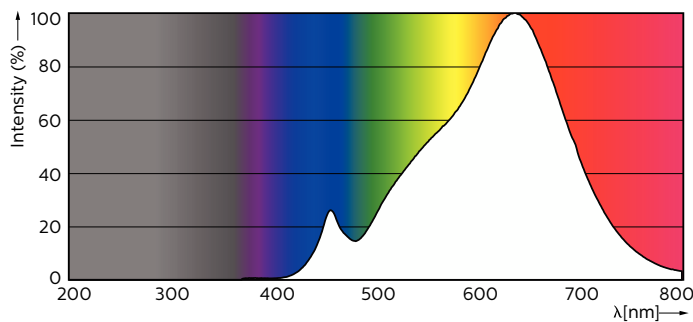

Product gegevens

Algemene informatie	
Lampvoet	GU10 [GU10]
Nominale levensduur	40.000 hr
Schakelcyclus	50.000
Lamptype	LED
Meetreferentie van lichtstroom	Narrow Cone
CE-markering	Ja
Conform EU RoHS-richtlijn	Ja
Gegevens lichttechniek	
Kleurcode	927
Bundelhoek (nom.)	36 graden
Lichtstroom	355 lm
Lichtsterkte (nom.)	800 cd

Kleuraanduiding	Warmwit (WW)
Gecorreleerde kleurtemperatuur (nom)	2700 K
Lichtrendement (gespec.) (nom.)	64 lm/W
Kleurconsistentie	<3
Kleurweergave-index (CRI)	97
LLMF bij einde nominale levensduur (nom.)	70 %
Lichtstroom in conus van 90° (nom.)	355 lm
Flikkerwaarde (PstLM)	1
Stroboscoopeffectwaarde (SVM)	0,4
Photobiological safety according to EN 62471	RG1

Productgegevens

Productnaam voor bestelling	MAS LED ExpertColor 5.5-50W GU10 927 36D
Volledige productnaam	MAS LED ExpertColor 5.5-50W GU10 927 36D
Full EOC	871869670767800
Bestelcode	8718696707678
Materiaalnr. (12NC)	929001347302
Lokale code	MASLEDEXPERTC
Numerator - Aantal per pak	1
EAN/UPC - product/behuizing	8718696707678
Numerator - Dozen per buitendoos	10
EAN/UPC - Case	8718696707685

Maatschets

Product	D	C
MAS LED ExpertColor 5.5-50W GU10 927 36D	50 mm	54 mm

Fotometrische gegevens

Accent Lighting Spots - MAS LED ExpertColor 5.5-50W GU10 927 36D

Spectral Power Distribution Colour - MAS LED ExpertColor 5.5-50W GU10 927 36D