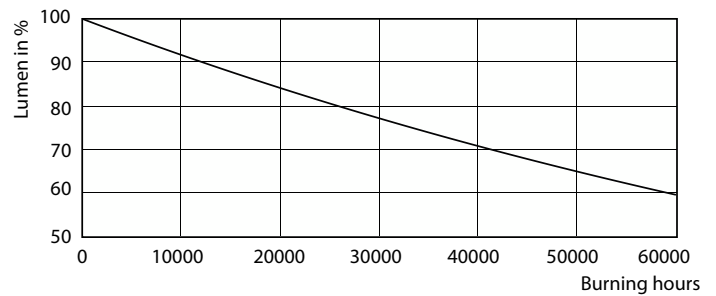

Product gegevens

Algemene informatie	
Lampvoet	GU10 [GU10]
Nominale levensduur	40.000 hr
Schakelcyclus	50.000
Lamptype	LED
Meetreferentie van lichtstroom	Narrow Cone
CE-markering	Ja
Conform EU RoHS-richtlijn	Ja
Gegevens lichttechniek	
Kleurcode	927
Bundelhoek (nom.)	36 graden
Lichtstroom	355 lm
Lichtsterkte (nom.)	800 cd

Kleuraanduiding	Warmwit (WW)
Gecorreleerde kleurtemperatuur (nom)	2700 K
Lichtrendement (gespec.) (nom.)	64 lm/W
Kleurconsistentie	<3
Kleurweergave-index (CRI)	97
LLMF bij einde nominale levensduur (nom.)	70 %
Lichtstroom in conus van 90° (nom.)	355 lm
Flikkerwaarde (PstLM)	1
Stroboscoopeffectwaarde (SVM)	0,4
Photobiological safety according to EN 62471	RG1

MASTER LEDspot ExpertColor MV

Fotometrische gegevens

Light Distribution Diagram - MAS LED ExpertColor 5.5-50W GU10 927 36D

Levensduur

Life Expectancy Diagram - MAS LED ExpertColor 5.5-50W GU10 927 36D

Lumen Maintenance Diagram - MAS LED ExpertColor 5.5-50W GU10 927 36D