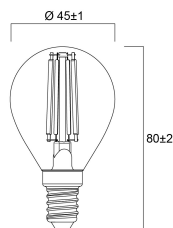

Lifetime data

Gemiddelde nominale levensduur - L70 B50	15000
Gemiddelde levensduur (nominaal) (u)	15000
Gemiddelde levensduur (nominaal) (uur)	15000

Physical data

Lengte (mm)	80
Nominale diameter product (mm)	45
Gewicht (kg)	0.045

Packaging

Beschrijving verpakking	Karton
EAN code	5410288294940
Enkele lengte verpakking (cm)	9.5
Enkele breedte verpakking (cm)	5.0

ToLEDo Retro Ball Dimmable

ToLEDo RT Ball V5 ST DIM 470LM 840 E14 SL

0029494

Hoogte eenheidsverpakking (cm)	5.0
DUN14 (outer)	15410288294947
Eenheden per omdoos	6
Lengte omdoos (cm)	15.8
Breedte omdoos (cm)	10.7
Diepte omdoos (cm)	10.5

Safety data

Optimale bedrijfsomstandigheden (°C)	-10-45
Reinigingsinstructies bij breuk	Nvt
Lamp voor speciaal doeleinde	Nee
Uitsluitend te gebruiken in droge toepassingen	Ja
Geschikt voor huishoudelijke verlichting	Ja
Safety message	Niet geschikt voor geheel gesloten armaturen

PHOTOMETRY

TECHNICAL DRAWINGS

SYLVANIA

ToLEDo Retro Ball Dimmable

ToLEDo RT Ball V5 ST DIM 470LM 840 E14 SL

0029494

SYLVANIA

0029494