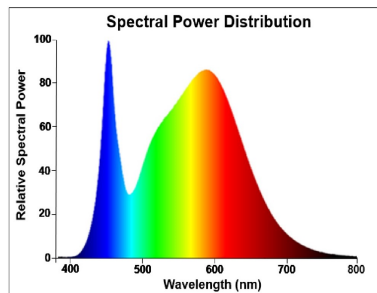

ToLEDo Retro Ball Dimmable

ToLEDo RT Ball V5 ST DIM 470LM 840 E14 SL

0029494

Hoogte eenheidsverpakking (cm)	5.0
DUN14 (outer)	15410288294947
Eenheden per omdoos	6
Lengte omdoos (cm)	15.8
Breedte omdoos (cm)	10.7
Diepte omdoos (cm)	10.5

Safety data

Optimale bedrijfsomstandigheden (°C)	-10-45
Reinigingsinstructies bij breuk	Nvt
Lamp voor speciaal doeleinde	Nee
Uitsluitend te gebruiken in droge toepassingen	Ja
Geschikt voor huishoudelijke verlichting	Ja
Safety message	Niet geschikt voor geheel gesloten armaturen

PHOTOMETRY

TECHNICAL DRAWINGS