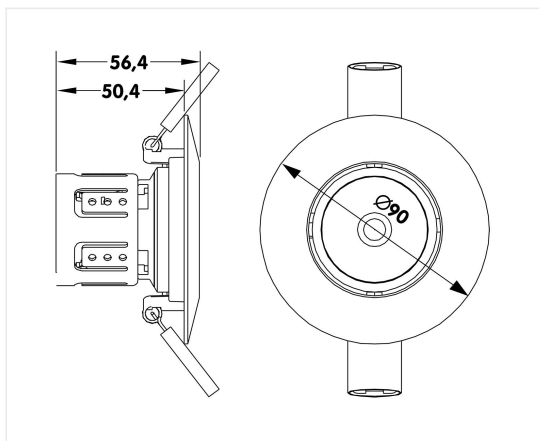

**8,5W 230V IP20 CCT 3000K lm 790 CRI 90 30° PF 0,95**

Referentie	DLR-630-S04
Prijs excl. BTW	€ 58,00

Diameter	90 mm
Inbouwdiameter	70 mm
Hoogte	60 mm
Materiaal	Aluminium
Kleur	Titan
LED	CREE
Levensduur +/-	40 000 hrs
Kleurtemp	3000K
Lumen	790 lm
CRI	90
Beam	38°
Power factor	0,95
Led-stroom	190 mA
Energie label	F