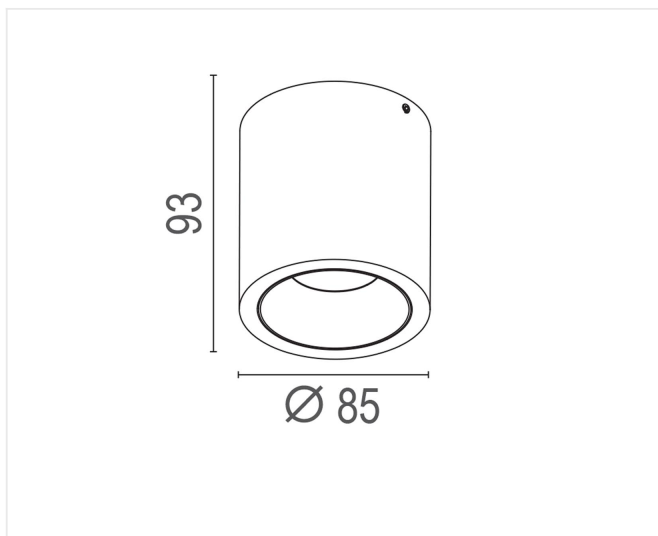

Drop wit 2700K

Plafond armatuur met ingebouwde driver in een hoogwaardige mat witte of zwarte afwerking. LaVilla Drop combineert een uitstekende lichttechniek met een functioneel en tijdloos design.

10 W 230 V IP 20 CCT 2700K lm 800 CRI >90

Referentie	LVD2700W
Prijs excl. BTW	€ 80,00

Diameter	85 mm
Hoogte	93 mm
Materiaal	Aluminium
Kleur	Mat wit - RAL 9003
LED	Bridgelux COB
Led-stroom	500 mA
Kleurtemp	2700 K
Lumen	800 lm
CRI	>90
Beam	33°
IP	IP20