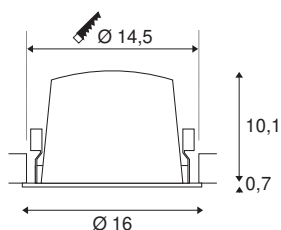

TECHNISCHE GEGEVENS

Art.nr.:	1004011
Aantal verschillende lichtopeningen	1
Secundaire stroom/spanning	1050mA
Hoogte	10.8 cm
Diameter	16 cm
Inbouwdiameter	14.5 cm
Inbouwdiepte	11.5 cm
Nettogewicht	0.66 kg
Brutogewicht	0.706 kg
IP-code	IP 20 / IP 44
Beschermingsklasse	III
Schokbestendigheidsklasse	IK02
Schokbestendigheid	0,2 Joule
Montage	inbouw
Montagebeschrijving	plafond
Wattage	37.4 W
Lumen	3500 lm
Lichtkleurtemperatuur	3000 Kelvin
Stralingshoek	20 °
Kleur	zwart
CRI	90
UGR ≤	19