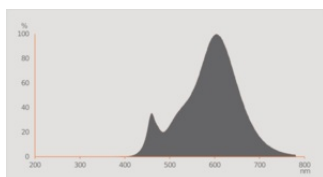

## Fotometrische gegevens

Lichtkleur	Tunable White
Lichtstroom einde nominale leven	0.95
Standaardafwijking van kleurproeven	$\leq 6$ sdc <sub>m</sub>
Nominale lichtstroom	350 lm
Lichtstroom	350 lm
Lichtstroom efficiëntie	74 lm/W
Lichtsterkte	700
Bereik regelb. kleurtemp.	2700...6500 K
Kleurtemperatuur	2700...6500 K
Kleurweergave-index Ra	80
Flikkerwaarde Pst LM	$\leq 1$
Stroboscoopeffect waarde SVM	$\leq 0.4$