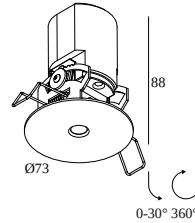

NIME II 92752 W

26414 9230 W

BESCHIKBAAR IN
ZWART 26414 9230 B
WIT 26414 9230 W

 [Bekijk op website](#)

Algemene info

LOCATIE	binnen
INSTALLATIE	Plafond Inbouw
ZAAGMAAT/OPENING (MM)	rond - 67
INBOUWDIEPTE (MM)	90
DIKTE MONTAGEOPPERVLAK (MM)	9,5-12,5
STOF EN WATERDICHTHEID	IP20
GEWICHT (KG)	0,3
RICHTBAARHEID	niet richtbaar
INFO	LENS WFL-52° EXCL.LED POWER SUPPLY 350-700mA-DC