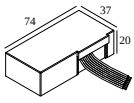

NIME II 92752 W

26414 9230 W

300 48 700 ED5 LED POWER CONVERTER 48V-DC to 700 mA-DC / 25W DIM5

1->3 ☐