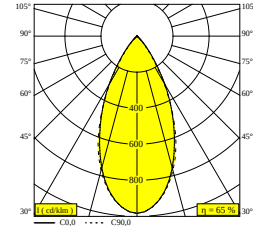

NIME II 92752 W

26414 9230 W

BESCHIKBAAR IN
ZWART 26414 9230 B
WIT 26414 9230 W

 [Bekijk op website](#)

Algemene info

LOCATIE	binnen
INSTALLATIE	Plafond Inbouw
ZAAGMAAT/OPENING (MM)	rond - 67
INBOUWDIEPTE (MM)	90
DIKTE MONTAGEOPPERVLAK (MM)	9,5-12,5
STOF EN WATERDICHTHEID	IP20
GEWICHT (KG)	0,3
RICHTBAARHEID	niet richtbaar
INFO	LENS WFL-52° EXCL.LED POWER SUPPLY 350-700mA-DC

Elektrische info

KLASSE	III
ENERGIE KLASSE	G

Info lichtbron

Lightsource Name	LED
Lichtbron	LED array 3,9-8,2W / CRI>90 (R9: 56) / 2700K / 385-677lm
TM-30-15 Waarden	Rf: 91 / Rg: 99
SMDC	SDCM2
Risk-groep	RG2 (threshold 0,6m)
LM80	L90B10 > 41000
LED techniek (lichtbron)	677lm // 8,2W // 83lm/W
LED techniek (toestel)	437lm // 9W // 46lm/W